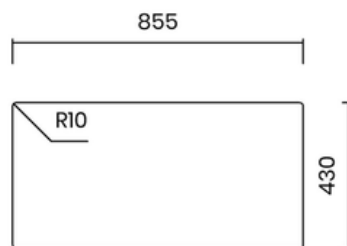

STANDARD WASTE 114 MM

- Material: inox AISI 304
- Thickness: regular 1 mm
- Bowl depth: 200 mm
- Outer dimensions: 540 x 440 mm
- Bowl dimensions: 500 x 400 mm
- Cabinet: 600 mm
- Compatible with food waste disposers
- Siphon included

Lắp âm
Undermount

Lắp nổi
Topmount

Lắp chìm
Flushmount

20.900.000 VND

BỘ XẢ TIÊU CHUẨN 114 MM

- Chất liệu: inox AISI 304
- Độ dày: đồng nhất 1 mm
- Chiều sâu chậu: 200 mm
- Kích thước ngoài: 865 x 440 mm
- Kích thước lòng chậu: 2 x 400x400 mm
- Hộc tủ: 900 mm
- Tương thích với máy hủy rác
- Bao gồm xi phông

STANDARD WASTE 114 MM

- Material: inox AISI 304
- Thickness: regular 1 mm
- Bowl depth: 200 mm
- Outer dimensions: 865 x 440 mm
- Bowl dimensions: 2 x 400x400 mm
- Cabinet: 900 mm
- Compatible with food waste disposers
- Siphon included

Lắp âm
Undermount

Lắp nổi
Topmount

Lắp chìm
Flushmount

18.900.000 VND

MADE IN
ITALY

5 YEARS
WARRANTY

BỘ XẢ TIÊU CHUẨN 114 MM

- Chất liệu: inox AISI 304
- Độ dày: đồng nhất 1 mm
- Chiều sâu chậu: 200 mm
- Kích thước ngoài: 745 x 440 mm
- Kích thước lòng chậu: 2 x 340x400 mm
- Hộc tủ: 800 mm
- Tương thích với máy hủy rác
- Bao gồm xi phông