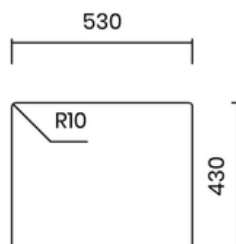

STANDARD WASTE 114 MM

- Material: inox AISI 304
- Thickness: regular 1 mm
- Bowl depth: 200 mm
- Outer dimensions: 740 x 440 mm
- Bowl dimensions: 700 x 400 mm
- Cabinet: 800 mm
- Compatible with food waste disposers
- Siphon included

Lắp âm
Undermount

Lắp nổi
Topmount

Lắp chìm
Flushmount

10.900.000 VND

BỘ XẢ TIÊU CHUẨN 114 MM

- Chất liệu: inox AISI 304
- Độ dày: đồng nhất 1 mm
- Chiều sâu chậu: 200 mm
- Kích thước ngoài: 540 x 440 mm
- Kích thước lòng chậu: 500 x 400 mm
- Hộc tủ: 600 mm
- Tương thích với máy hủy rác
- Bao gồm xi phông

STANDARD WASTE 114 MM

- Material: inox AISI 304
- Thickness: regular 1 mm
- Bowl depth: 200 mm
- Outer dimensions: 540 x 440 mm
- Bowl dimensions: 500 x 400 mm
- Cabinet: 600 mm
- Compatible with food waste disposers
- Siphon included

Lắp âm
Undermount

Lắp nổi
Topmount

Lắp chìm
Flushmount

20.900.000 VND

BỘ XẢ TIÊU CHUẨN 114 MM

- Chất liệu: inox AISI 304
- Độ dày: đồng nhất 1 mm
- Chiều sâu chậu: 200 mm
- Kích thước ngoài: 865 x 440 mm
- Kích thước lòng chậu: 2 x 400x400 mm
- Hộc tủ: 900 mm
- Tương thích với máy hủy rác
- Bao gồm xi phông