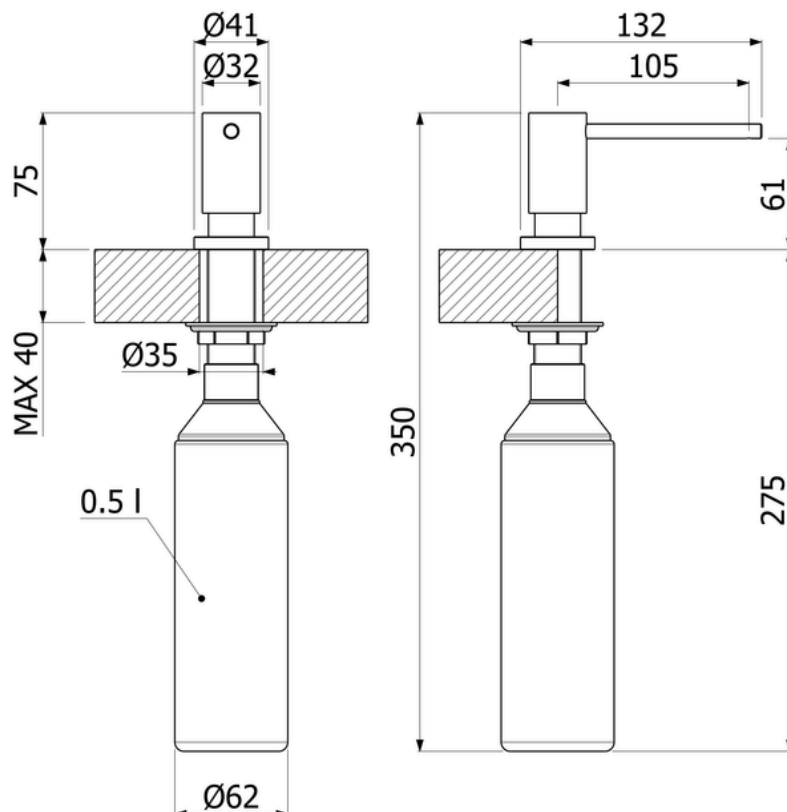

UNIQUE BLACK CHROME

- Material: brass with black chrome finish
- Bottle capacity: 500 ml
- Head: 360 degree rotation, removable
- Convenient top-fillable
- Installation hole diameter: 35 mm