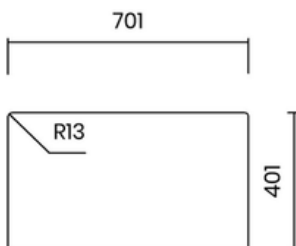

KACI

32.900.000 VND

BỘ XẢ LIỀN KHỐI

- Chất liệu: inox AISI 304 - PVD xám đen
- Độ dày: đồng nhất 1 mm
- Chiều sâu chậu: 200 mm
- Kích thước ngoài: 740 x 440 mm
- Kích thước lòng chậu: 700 x 400 mm
- Hộc tủ: 800 mm
- Bộ xả liền khối - dễ dàng vệ sinh
- Bao gồm xi phông

INTEGRATED WASTE

- Material: inox AISI 304 - PVD Gun Metal
- Thickness: regular 1 mm
- Bowl depth: 200 mm
- Outer dimensions: 740 x 440 mm
- Bowl dimensions: 700 x 400 mm
- Cabinet: 800 mm
- Integrated waste - easy cleaning
- Siphon included

Lắp âm
Undermount

Lắp nổi
Topmount

Lắp chìm
Flushmount

24.900.000 VND

BỘ XẢ LIỀN KHỐI

- Chất liệu: inox AISI 304 - PVD xám đen
- Độ dày: đồng nhất 1 mm
- Chiều sâu chậu: 200 mm
- Kích thước ngoài: 540 x 440 mm
- Kích thước lòng chậu: 500 x 400 mm
- Hộp tủ: 600 mm
- Bộ xả liền khối - dễ dàng vệ sinh
- Bao gồm xi phông

INTEGRATED WASTE

- Material: inox AISI 304 - PVD Gun Metal
- Thickness: regular 1 mm
- Bowl depth: 200 mm
- Outer dimensions: 540 x 440 mm
- Bowl dimensions: 500 x 400 mm
- Cabinet: 600 mm
- Integrated waste - easy cleaning
- Siphon included