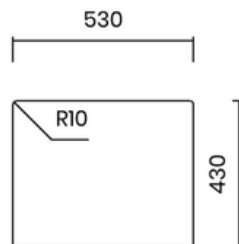

Lắp âm
Undermount

Lắp nổi
Topmount

Lắp chìm
Flushmount

24.900.000 VND

BỘ XẢ LIỀN KHỐI

- Chất liệu: inox AISI 304 - PVD xám đen
- Độ dày: đồng nhất 1 mm
- Chiều sâu chậu: 200 mm
- Kích thước ngoài: 540 x 440 mm
- Kích thước lòng chậu: 500 x 400 mm
- Hộp tủ: 600 mm
- Bộ xả liền khối - dễ dàng vệ sinh
- Bao gồm xi phông

INTEGRATED WASTE

- Material: inox AISI 304 - PVD Gun Metal
- Thickness: regular 1 mm
- Bowl depth: 200 mm
- Outer dimensions: 540 x 440 mm
- Bowl dimensions: 500 x 400 mm
- Cabinet: 600 mm
- Integrated waste - easy cleaning
- Siphon included

Lắp âm
Undermount

Lắp nổi
Topmount

Lắp chìm
Flushmount

30.900.000 VND

BỘ XẢ TIÊU CHUẨN 114 MM

- Chất liệu: inox AISI 304 - PVD xám đen
- Độ dày: đồng nhất 1 mm
- Chiều sâu chậu: 200 mm
- Kích thước ngoài: 740 x 440 mm
- Kích thước lòng chậu: 700 x 400 mm
- Hộc tủ: 800 mm
- Tương thích với máy hủy rác
- Bao gồm xi phông

STANDARD WASTE 114 MM

- Material: inox AISI 304 - PVD Gun Metal
- Thickness: regular 1 mm
- Bowl depth: 200 mm
- Outer dimensions: 740 x 440 mm
- Bowl dimensions: 700 x 400 mm
- Cabinet: 800 mm
- Compatible with food waste disposers
- Siphon included