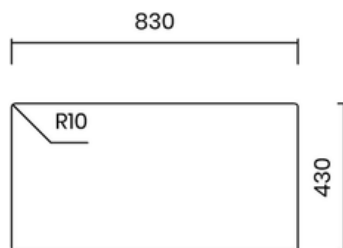

14.900.000 VND

MADE IN
ITALY

5 YEARS
WARRANTY

BỘ XẢ TIÊU CHUẨN 114 MM

- Chất liệu: inox AISI 304
- Độ dày: đồng nhất 1 mm
- Chiều sâu chậu: 200 mm
- Kích thước ngoài: 840 x 440 mm
- Kích thước lòng chậu: 800 x 400 mm
- Hộc tủ: 900 mm
- Tương thích với máy hủy rác
- Bao gồm xi phông

STANDARD WASTE 114 MM

- Material: inox AISI 304
- Thickness: regular 1 mm
- Bowl depth: 200 mm
- Outer dimensions: 840 x 440 mm
- Bowl dimensions: 800 x 400 mm
- Cabinet: 900 mm
- Compatible with food waste disposers
- Siphon included

Lắp âm
Undermount

Lắp nổi
Topmount

Lắp chìm
Flushmount

13.900.000 VND

MADE IN
ITALY

5 YEARS
WARRANTY

BỘ XẢ TIÊU CHUẨN 114 MM

- Chất liệu: inox AISI 304
- Độ dày: đồng nhất 1 mm
- Chiều sâu chậu: 200 mm
- Kích thước ngoài: 780 x 440 mm
- Kích thước lòng chậu: 740 x 400 mm
- Hộc tủ: 900 mm
- Tương thích với máy hủy rác
- Bao gồm xi phông