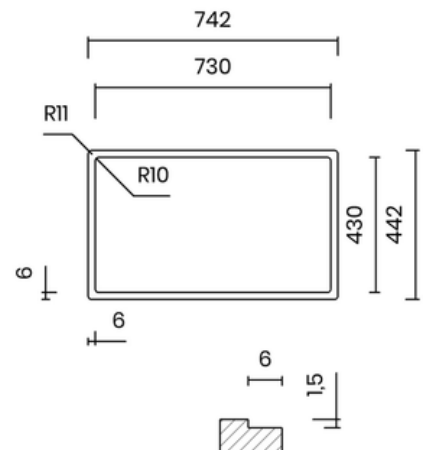

INTEGRATED WASTE

- Material: inox AISI 304
- Thickness: regular 1 mm
- Bowl depth: 200 mm
- Outer dimensions: 840 x 440 mm
- Bowl dimensions: 800 x 400 mm
- Cabinet: 900 mm
- Integrated waste - easy cleaning
- Siphon included

INTEGRATED WASTE

- Material: inox AISI 304
- Thickness: regular 1 mm
- Bowl depth: 200 mm
- Outer dimensions: 740 x 440 mm
- Bowl dimensions: 700 x 400 mm
- Cabinet: 800 mm
- Integrated waste - easy cleaning
- Siphon included

Lắp âm
Undermount

Lắp nổi
Topmount

Lắp chìm
Flushmount

12.900.000 VND

BỘ XẢ LIỀN KHỐI

- Chất liệu: inox AISI 304
- Độ dày: đồng nhất 1 mm
- Chiều sâu chậu: 200 mm
- Kích thước ngoài: 540 x 440 mm
- Kích thước lòng chậu: 500 x 400 mm
- Hộp tủ: 600 mm
- Bộ xả liền khối - dễ dàng vệ sinh
- Bao gồm xi phông

INTEGRATED WASTE

- Material: inox AISI 304
- Thickness: regular 1 mm
- Bowl depth: 200 mm
- Outer dimensions: 540 x 440 mm
- Bowl dimensions: 500 x 400 mm
- Cabinet: 600 mm
- Integrated waste - easy cleaning
- Siphon included