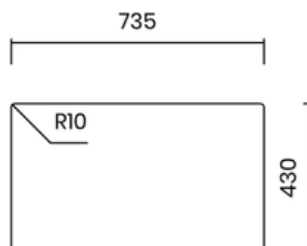

18.900.000 VND

MADE IN
ITALY

5 YEARS
WARRANTY

BỘ XẢ TIÊU CHUẨN 114 MM

- Chất liệu: inox AISI 304
- Độ dày: đồng nhất 1 mm
- Chiều sâu chậu: 200 mm
- Kích thước ngoài: 745 x 440 mm
- Kích thước lòng chậu: 2 x 340x400 mm
- Hộc tủ: 800 mm
- Tương thích với máy hủy rác
- Bao gồm xi phông

STANDARD WASTE 114 MM

- Material: inox AISI 304
- Thickness: regular 1 mm
- Bowl depth: 200 mm
- Outer dimensions: 745 x 440 mm
- Bowl dimensions: 2 x 340x400 mm
- Cabinet: 800 mm
- Compatible with food waste disposers
- Siphon included