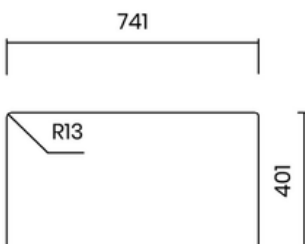

14.900.000 VND

MADE IN
ITALY

5 YEARS
WARRANTY

BỘ XẢ TIÊU CHUẨN 114 MM

- Chất liệu: inox AISI 304
- Độ dày: đồng nhất 1 mm
- Chiều sâu chậu: 200 mm
- Kích thước ngoài: 840 x 440 mm
- Kích thước lòng chậu: 800 x 400 mm
- Hộc tủ: 900 mm
- Tương thích với máy hủy rác
- Bao gồm xi phông

STANDARD WASTE 114 MM

- Material: inox AISI 304
- Thickness: regular 1 mm
- Bowl depth: 200 mm
- Outer dimensions: 840 x 440 mm
- Bowl dimensions: 800 x 400 mm
- Cabinet: 900 mm
- Compatible with food waste disposers
- Siphon included

STANDARD WASTE 114 MM

- Material: inox AISI 304
- Thickness: regular 1 mm
- Bowl depth: 200 mm
- Outer dimensions: 780 x 440 mm
- Bowl dimensions: 740 x 400 mm
- Cabinet: 900 mm
- Compatible with food waste disposers
- Siphon included

Lắp âm
Undermount

Lắp nổi
Topmount

Lắp chìm
Flushmount

12.900.000 VND

BỘ XẢ TIÊU CHUẨN 114 MM

- Chất liệu: inox AISI 304
- Độ dày: đồng nhất 1 mm
- Chiều sâu chậu: 200 mm
- Kích thước ngoài: 740 x 440 mm
- Kích thước lòng chậu: 700 x 400 mm
- Hộc tủ: 800 mm
- Tương thích với máy hủy rác
- Bao gồm xi phông