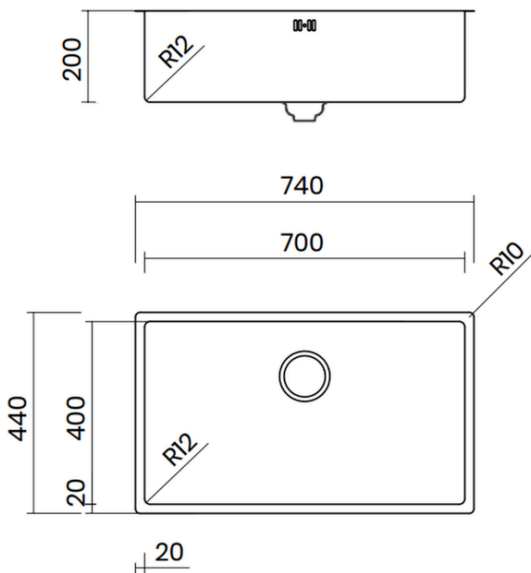

KACI

32.900.000 VND

BỘ XẢ LIỀN KHỐI

- Chất liệu: inox AISI 304 - PVD xám đen
- Độ dày: đồng nhất 1 mm
- Chiều sâu chậu: 200 mm
- Kích thước ngoài: 740 x 440 mm
- Kích thước lòng chậu: 700 x 400 mm
- Hộc tủ: 800 mm
- Bộ xả liền khối - dễ dàng vệ sinh
- Bao gồm xi phông

INTEGRATED WASTE

- Material: inox AISI 304 - PVD Gun Metal
- Thickness: regular 1 mm
- Bowl depth: 200 mm
- Outer dimensions: 740 x 440 mm
- Bowl dimensions: 700 x 400 mm
- Cabinet: 800 mm
- Integrated waste - easy cleaning
- Siphon included

Lắp âm
Undermount

Lắp nổi
Topmount

Lắp chìm
Flushmount

24.900.000 VND

BỘ XẢ LIỀN KHỐI

- Chất liệu: inox AISI 304 - PVD xám đen
- Độ dày: đồng nhất 1 mm
- Chiều sâu chậu: 200 mm
- Kích thước ngoài: 540 x 440 mm
- Kích thước lòng chậu: 500 x 400 mm
- Hộp tủ: 600 mm
- Bộ xả liền khối - dễ dàng vệ sinh
- Bao gồm xi phông

INTEGRATED WASTE

- Material: inox AISI 304 - PVD Gun Metal
- Thickness: regular 1 mm
- Bowl depth: 200 mm
- Outer dimensions: 540 x 440 mm
- Bowl dimensions: 500 x 400 mm
- Cabinet: 600 mm
- Integrated waste - easy cleaning
- Siphon included