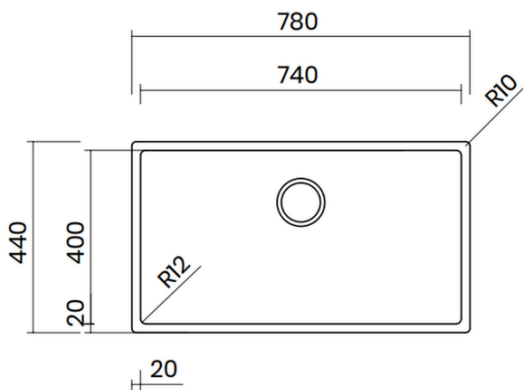

14.900.000 VND

MADE IN
ITALY

5 YEARS
WARRANTY

BỘ XẢ TIÊU CHUẨN 114 MM

- Chất liệu: inox AISI 304
- Độ dày: đồng nhất 1 mm
- Chiều sâu chậu: 200 mm
- Kích thước ngoài: 840 x 440 mm
- Kích thước lòng chậu: 800 x 400 mm
- Hộc tủ: 900 mm
- Tương thích với máy hủy rác
- Bao gồm xi phông

STANDARD WASTE 114 MM

- Material: inox AISI 304
- Thickness: regular 1 mm
- Bowl depth: 200 mm
- Outer dimensions: 840 x 440 mm
- Bowl dimensions: 800 x 400 mm
- Cabinet: 900 mm
- Compatible with food waste disposers
- Siphon included

Lắp âm
Undermount

Lắp nổi
Topmount

Lắp chìm
Flushmount

13.900.000 VND

MADE IN
ITALY

5 YEARS
WARRANTY

BỘ XẢ TIÊU CHUẨN 114 MM

- Chất liệu: inox AISI 304
- Độ dày: đồng nhất 1 mm
- Chiều sâu chậu: 200 mm
- Kích thước ngoài: 780 x 440 mm
- Kích thước lòng chậu: 740 x 400 mm
- Hộc tủ: 900 mm
- Tương thích với máy hủy rác
- Bao gồm xi phông

STANDARD WASTE 114 MM

- Material: inox AISI 304
- Thickness: regular 1 mm
- Bowl depth: 200 mm
- Outer dimensions: 780 x 440 mm
- Bowl dimensions: 740 x 400 mm
- Cabinet: 900 mm
- Compatible with food waste disposers
- Siphon included