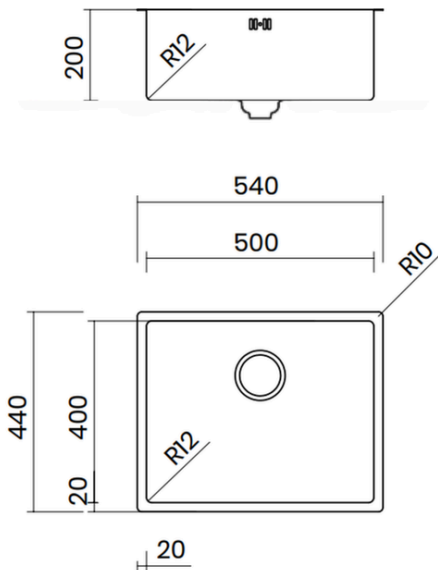

INTEGRATED WASTE

- Material: inox AISI 304
- Thickness: regular 1 mm
- Bowl depth: 200 mm
- Outer dimensions: 840 x 440 mm
- Bowl dimensions: 800 x 400 mm
- Cabinet: 900 mm
- Integrated waste - easy cleaning
- Siphon included

INTEGRATED WASTE

- Material: inox AISI 304
- Thickness: regular 1 mm
- Bowl depth: 200 mm
- Outer dimensions: 740 x 440 mm
- Bowl dimensions: 700 x 400 mm
- Cabinet: 800 mm
- Integrated waste - easy cleaning
- Siphon included

Lắp âm
Undermount

Lắp nổi
Topmount

Lắp chìm
Flushmount

12.900.000 VND

BỘ XẢ LIỀN KHỐI

- Chất liệu: inox AISI 304
- Độ dày: đồng nhất 1 mm
- Chiều sâu chậu: 200 mm
- Kích thước ngoài: 540 x 440 mm
- Kích thước lòng chậu: 500 x 400 mm
- Hộp tủ: 600 mm
- Bộ xả liền khối - dễ dàng vệ sinh
- Bao gồm xi phông

INTEGRATED WASTE

- Material: inox AISI 304
- Thickness: regular 1 mm
- Bowl depth: 200 mm
- Outer dimensions: 540 x 440 mm
- Bowl dimensions: 500 x 400 mm
- Cabinet: 600 mm
- Integrated waste - easy cleaning
- Siphon included