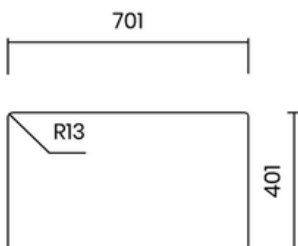

INTEGRATED WASTE

- Material: inox AISI 304
- Thickness: regular 1 mm
- Bowl depth: 200 mm
- Outer dimensions: 840 x 440 mm
- Bowl dimensions: 800 x 400 mm
- Cabinet: 900 mm
- Integrated waste - easy cleaning
- Siphon included

Lắp âm
Undermount

Lắp nổi
Topmount

Lắp chìm
Flushmount

14.900.000 VND

BỘ XẢ LIỀN KHỐI

- Chất liệu: inox AISI 304
- Độ dày: đồng nhất 1 mm
- Chiều sâu chậu: 200 mm
- Kích thước ngoài: 740 x 440 mm
- Kích thước lòng chậu: 700 x 400 mm
- Hộc tủ: 800 mm
- Bộ xả liền khối - dễ dàng vệ sinh
- Bao gồm xi phông

INTEGRATED WASTE

- Material: inox AISI 304
- Thickness: regular 1 mm
- Bowl depth: 200 mm
- Outer dimensions: 740 x 440 mm
- Bowl dimensions: 700 x 400 mm
- Cabinet: 800 mm
- Integrated waste - easy cleaning
- Siphon included

Lắp âm
Undermount

Lắp nổi
Topmount

Lắp chìm
Flushmount

12.900.000 VND

BỘ XẢ LIỀN KHỐI

- Chất liệu: inox AISI 304
- Độ dày: đồng nhất 1 mm
- Chiều sâu chậu: 200 mm
- Kích thước ngoài: 540 x 440 mm
- Kích thước lòng chậu: 500 x 400 mm
- Hộp tủ: 600 mm
- Bộ xả liền khối - dễ dàng vệ sinh
- Bao gồm xi phông