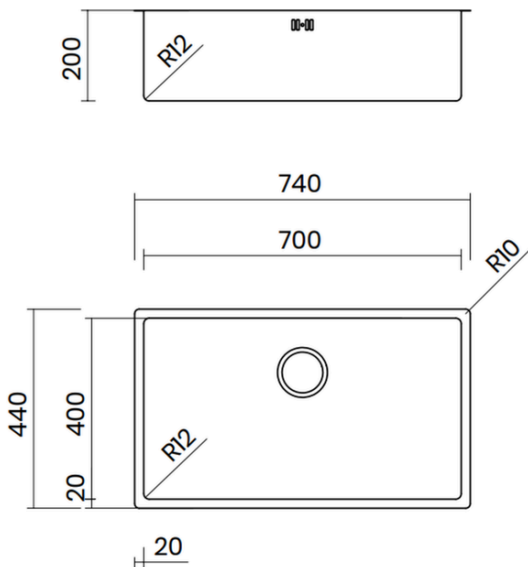

STANDARD WASTE 114 MM

- Material: inox AISI 304
- Thickness: regular 1 mm
- Bowl depth: 200 mm
- Outer dimensions: 840 x 440 mm
- Bowl dimensions: 800 x 400 mm
- Cabinet: 900 mm
- Compatible with food waste disposers
- Siphon included

STANDARD WASTE 114 MM

- Material: inox AISI 304
- Thickness: regular 1 mm
- Bowl depth: 200 mm
- Outer dimensions: 780 x 440 mm
- Bowl dimensions: 740 x 400 mm
- Cabinet: 900 mm
- Compatible with food waste disposers
- Siphon included

Lắp âm
Undermount

Lắp nổi
Topmount

Lắp chìm
Flushmount

12.900.000 VND

BỘ XẢ TIÊU CHUẨN 114 MM

- Chất liệu: inox AISI 304
- Độ dày: đồng nhất 1 mm
- Chiều sâu chậu: 200 mm
- Kích thước ngoài: 740 x 440 mm
- Kích thước lòng chậu: 700 x 400 mm
- Hộc tủ: 800 mm
- Tương thích với máy hủy rác
- Bao gồm xi phông

STANDARD WASTE 114 MM

- Material: inox AISI 304
- Thickness: regular 1 mm
- Bowl depth: 200 mm
- Outer dimensions: 740 x 440 mm
- Bowl dimensions: 700 x 400 mm
- Cabinet: 800 mm
- Compatible with food waste disposers
- Siphon included