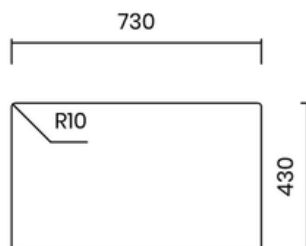

INTEGRATED WASTE

- Material: inox AISI 304 - PVD Gun Metal
- Thickness: regular 1 mm
- Bowl depth: 200 mm
- Outer dimensions: 540 x 440 mm
- Bowl dimensions: 500 x 400 mm
- Cabinet: 600 mm
- Integrated waste - easy cleaning
- Siphon included

Lắp âm
Undermount

Lắp nổi
Topmount

Lắp chìm
Flushmount

30.900.000 VND

BỘ XẢ TIÊU CHUẨN 114 MM

- Chất liệu: inox AISI 304 - PVD xám đen
- Độ dày: đồng nhất 1 mm
- Chiều sâu chậu: 200 mm
- Kích thước ngoài: 740 x 440 mm
- Kích thước lòng chậu: 700 x 400 mm
- Hộc tủ: 800 mm
- Tương thích với máy hủy rác
- Bao gồm xi phông

STANDARD WASTE 114 MM

- Material: inox AISI 304 - PVD Gun Metal
- Thickness: regular 1 mm
- Bowl depth: 200 mm
- Outer dimensions: 740 x 440 mm
- Bowl dimensions: 700 x 400 mm
- Cabinet: 800 mm
- Compatible with food waste disposers
- Siphon included

Lắp âm
Undermount

Lắp nổi
Topmount

Lắp chìm
Flushmount

22.900.000 VND

BỘ XẢ TIÊU CHUẨN 114 MM

- Chất liệu: inox AISI 304 - PVD xám đen
- Độ dày: đồng nhất 1 mm
- Chiều sâu chậu: 200 mm
- Kích thước ngoài: 540 x 440 mm
- Kích thước lòng chậu: 500 x 400 mm
- Hộc tủ: 600 mm
- Tương thích với máy hủy rác
- Bao gồm xi phông