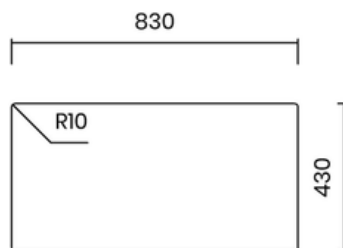

KACI

16.900.000 VND

MADE IN
ITALY

5 YEARS
WARRANTY

BỘ XẢ LIỀN KHỐI

- Chất liệu: inox AISI 304
- Độ dày: đồng nhất 1 mm
- Chiều sâu chậu: 200 mm
- Kích thước ngoài: 840 x 440 mm
- Kích thước lòng chậu: 800 x 400 mm
- Hộc tủ: 900 mm
- Bộ xả liền khối - dễ dàng vệ sinh
- Bao gồm xi phông

INTEGRATED WASTE

- Material: inox AISI 304
- Thickness: regular 1 mm
- Bowl depth: 200 mm
- Outer dimensions: 840 x 440 mm
- Bowl dimensions: 800 x 400 mm
- Cabinet: 900 mm
- Integrated waste - easy cleaning
- Siphon included

Lắp âm
Undermount

Lắp nổi
Topmount

Lắp chìm
Flushmount

14.900.000 VND

BỘ XẢ LIỀN KHỐI

- Chất liệu: inox AISI 304
- Độ dày: đồng nhất 1 mm
- Chiều sâu chậu: 200 mm
- Kích thước ngoài: 740 x 440 mm
- Kích thước lòng chậu: 700 x 400 mm
- Hộc tủ: 800 mm
- Bộ xả liền khối - dễ dàng vệ sinh
- Bao gồm xi phông

INTEGRATED WASTE

- Material: inox AISI 304
- Thickness: regular 1 mm
- Bowl depth: 200 mm
- Outer dimensions: 740 x 440 mm
- Bowl dimensions: 700 x 400 mm
- Cabinet: 800 mm
- Integrated waste - easy cleaning
- Siphon included