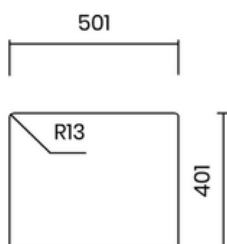

10.900.000 VND

BỘ XẢ TIÊU CHUẨN 114 MM

- Chất liệu: inox AISI 304
- Độ dày: đồng nhất 1 mm
- Chiều sâu chậu: 200 mm
- Kích thước ngoài: 540 x 440 mm
- Kích thước lòng chậu: 500 x 400 mm
- Hộc tủ: 600 mm
- Tương thích với máy hủy rác
- Bao gồm xi phông

STANDARD WASTE 114 MM

- Material: inox AISI 304
- Thickness: regular 1 mm
- Bowl depth: 200 mm
- Outer dimensions: 540 x 440 mm
- Bowl dimensions: 500 x 400 mm
- Cabinet: 600 mm
- Compatible with food waste disposers
- Siphon included