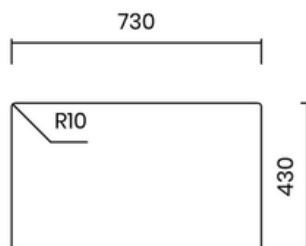

INTEGRATED WASTE

- Material: inox AISI 304
- Thickness: regular 1 mm
- Bowl depth: 200 mm
- Outer dimensions: 840 x 440 mm
- Bowl dimensions: 800 x 400 mm
- Cabinet: 900 mm
- Integrated waste - easy cleaning
- Siphon included

Lắp âm
Undermount

Lắp nổi
Topmount

Lắp chìm
Flushmount

14.900.000 VND

BỘ XẢ LIỀN KHỐI

- Chất liệu: inox AISI 304
- Độ dày: đồng nhất 1 mm
- Chiều sâu chậu: 200 mm
- Kích thước ngoài: 740 x 440 mm
- Kích thước lòng chậu: 700 x 400 mm
- Hộc tủ: 800 mm
- Bộ xả liền khối - dễ dàng vệ sinh
- Bao gồm xi phông

INTEGRATED WASTE

- Material: inox AISI 304
- Thickness: regular 1 mm
- Bowl depth: 200 mm
- Outer dimensions: 740 x 440 mm
- Bowl dimensions: 700 x 400 mm
- Cabinet: 800 mm
- Integrated waste - easy cleaning
- Siphon included

Lắp âm
Undermount

Lắp nổi
Topmount

Lắp chìm
Flushmount

12.900.000 VND

BỘ XẢ LIỀN KHỐI

- Chất liệu: inox AISI 304
- Độ dày: đồng nhất 1 mm
- Chiều sâu chậu: 200 mm
- Kích thước ngoài: 540 x 440 mm
- Kích thước lòng chậu: 500 x 400 mm
- Hộp tủ: 600 mm
- Bộ xả liền khối - dễ dàng vệ sinh
- Bao gồm xi phông