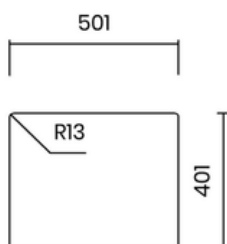

12.900.000 VND

BỘ XẢ LIỀN KHỐI

- Chất liệu: inox AISI 304
- Độ dày: đồng nhất 1 mm
- Chiều sâu chậu: 200 mm
- Kích thước ngoài: 540 x 440 mm
- Kích thước lòng chậu: 500 x 400 mm
- Hộp tủ: 600 mm
- Bộ xả liền khối - dễ dàng vệ sinh
- Bao gồm xi phông

INTEGRATED WASTE

- Material: inox AISI 304
- Thickness: regular 1 mm
- Bowl depth: 200 mm
- Outer dimensions: 540 x 440 mm
- Bowl dimensions: 500 x 400 mm
- Cabinet: 600 mm
- Integrated waste - easy cleaning
- Siphon included