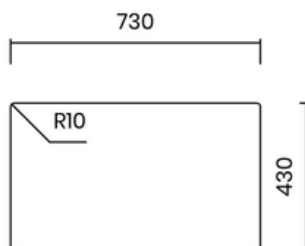

KACI

32.900.000 VND

BỘ XẢ LIỀN KHỐI

- Chất liệu: inox AISI 304 - PVD xám đen
- Độ dày: đồng nhất 1 mm
- Chiều sâu chậu: 200 mm
- Kích thước ngoài: 740 x 440 mm
- Kích thước lòng chậu: 700 x 400 mm
- Hộc tủ: 800 mm
- Bộ xả liền khối - dễ dàng vệ sinh
- Bao gồm xi phông

INTEGRATED WASTE

- Material: inox AISI 304 - PVD Gun Metal
- Thickness: regular 1 mm
- Bowl depth: 200 mm
- Outer dimensions: 740 x 440 mm
- Bowl dimensions: 700 x 400 mm
- Cabinet: 800 mm
- Integrated waste - easy cleaning
- Siphon included

Lắp âm
Undermount

Lắp nổi
Topmount

Lắp chìm
Flushmount

24.900.000 VND

BỘ XẢ LIỀN KHỐI

- Chất liệu: inox AISI 304 - PVD xám đen
- Độ dày: đồng nhất 1 mm
- Chiều sâu chậu: 200 mm
- Kích thước ngoài: 540 x 440 mm
- Kích thước lòng chậu: 500 x 400 mm
- Hộp tủ: 600 mm
- Bộ xả liền khối - dễ dàng vệ sinh
- Bao gồm xi phông

INTEGRATED WASTE

- Material: inox AISI 304 - PVD Gun Metal
- Thickness: regular 1 mm
- Bowl depth: 200 mm
- Outer dimensions: 540 x 440 mm
- Bowl dimensions: 500 x 400 mm
- Cabinet: 600 mm
- Integrated waste - easy cleaning
- Siphon included