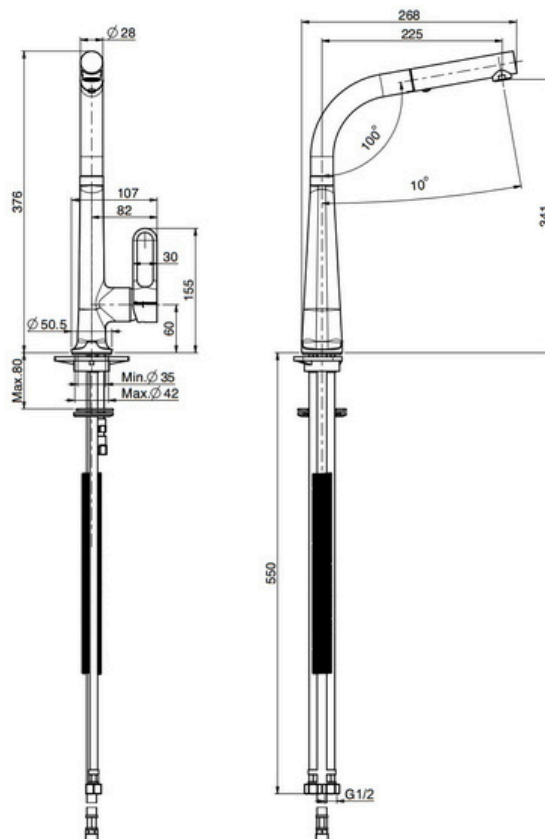

LUXURIOUS BLACK MATT

- Water modes: hot and cold mixer
- Material: brass with black matt finish
- Body: 360 degree rotation
- Hand shower: extractable
- Hand lever: 2 water open levels
- Outlet types: bubble and shower
- Height: 376 mm