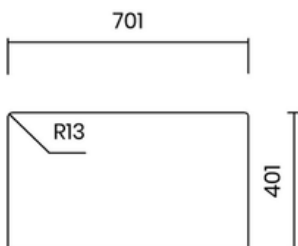

12.900.000 VND

BỘ XẢ TIÊU CHUẨN 114 MM

- Chất liệu: inox AISI 304
- Độ dày: đồng nhất 1 mm
- Chiều sâu chậu: 200 mm
- Kích thước ngoài: 740 x 440 mm
- Kích thước lòng chậu: 700 x 400 mm
- Hộc tủ: 800 mm
- Tương thích với máy hủy rác
- Bao gồm xi phông

STANDARD WASTE 114 MM

- Material: inox AISI 304
- Thickness: regular 1 mm
- Bowl depth: 200 mm
- Outer dimensions: 740 x 440 mm
- Bowl dimensions: 700 x 400 mm
- Cabinet: 800 mm
- Compatible with food waste disposers
- Siphon included