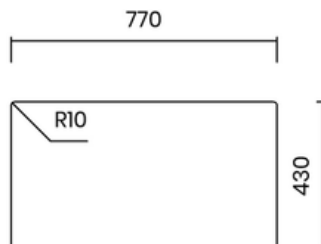

14.900.000 VND

MADE IN
ITALY

5 YEARS
WARRANTY

BỘ XẢ TIÊU CHUẨN 114 MM

- Chất liệu: inox AISI 304
- Độ dày: đồng nhất 1 mm
- Chiều sâu chậu: 200 mm
- Kích thước ngoài: 840 x 440 mm
- Kích thước lòng chậu: 800 x 400 mm
- Hộc tủ: 900 mm
- Tương thích với máy hủy rác
- Bao gồm xi phông

STANDARD WASTE 114 MM

- Material: inox AISI 304
- Thickness: regular 1 mm
- Bowl depth: 200 mm
- Outer dimensions: 840 x 440 mm
- Bowl dimensions: 800 x 400 mm
- Cabinet: 900 mm
- Compatible with food waste disposers
- Siphon included

STANDARD WASTE 114 MM

- Material: inox AISI 304
- Thickness: regular 1 mm
- Bowl depth: 200 mm
- Outer dimensions: 780 x 440 mm
- Bowl dimensions: 740 x 400 mm
- Cabinet: 900 mm
- Compatible with food waste disposers
- Siphon included

Lắp âm
Undermount

Lắp nổi
Topmount

Lắp chìm
Flushmount

12.900.000 VND

BỘ XẢ TIÊU CHUẨN 114 MM

- Chất liệu: inox AISI 304
- Độ dày: đồng nhất 1 mm
- Chiều sâu chậu: 200 mm
- Kích thước ngoài: 740 x 440 mm
- Kích thước lòng chậu: 700 x 400 mm
- Hộc tủ: 800 mm
- Tương thích với máy hủy rác
- Bao gồm xi phông