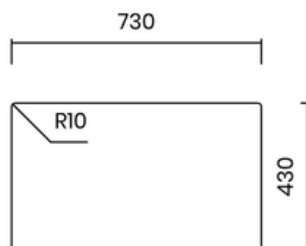

STANDARD WASTE 114 MM

- Material: inox AISI 304
- Thickness: regular 1 mm
- Bowl depth: 200 mm
- Outer dimensions: 780 x 440 mm
- Bowl dimensions: 740 x 400 mm
- Cabinet: 900 mm
- Compatible with food waste disposers
- Siphon included

Lắp âm
Undermount

Lắp nổi
Topmount

Lắp chìm
Flushmount

12.900.000 VND

BỘ XẢ TIÊU CHUẨN 114 MM

- Chất liệu: inox AISI 304
- Độ dày: đồng nhất 1 mm
- Chiều sâu chậu: 200 mm
- Kích thước ngoài: 740 x 440 mm
- Kích thước lòng chậu: 700 x 400 mm
- Hộc tủ: 800 mm
- Tương thích với máy hủy rác
- Bao gồm xi phông

STANDARD WASTE 114 MM

- Material: inox AISI 304
- Thickness: regular 1 mm
- Bowl depth: 200 mm
- Outer dimensions: 740 x 440 mm
- Bowl dimensions: 700 x 400 mm
- Cabinet: 800 mm
- Compatible with food waste disposers
- Siphon included

Lắp âm
Undermount

Lắp nổi
Topmount

Lắp chìm
Flushmount

10.900.000 VND

BỘ XẢ TIÊU CHUẨN 114 MM

- Chất liệu: inox AISI 304
- Độ dày: đồng nhất 1 mm
- Chiều sâu chậu: 200 mm
- Kích thước ngoài: 540 x 440 mm
- Kích thước lòng chậu: 500 x 400 mm
- Hộc tủ: 600 mm
- Tương thích với máy hủy rác
- Bao gồm xi phông