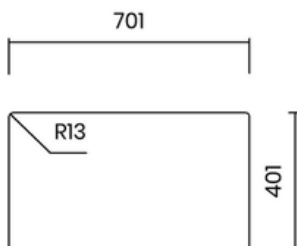

30.900.000 VND

BỘ XẢ TIÊU CHUẨN 114 MM

- Chất liệu: inox AISI 304 - PVD xám đen
- Độ dày: đồng nhất 1 mm
- Chiều sâu chậu: 200 mm
- Kích thước ngoài: 740 x 440 mm
- Kích thước lòng chậu: 700 x 400 mm
- Hộc tủ: 800 mm
- Tương thích với máy hủy rác
- Bao gồm xi phông

STANDARD WASTE 114 MM

- Material: inox AISI 304 - PVD Gun Metal
- Thickness: regular 1 mm
- Bowl depth: 200 mm
- Outer dimensions: 740 x 440 mm
- Bowl dimensions: 700 x 400 mm
- Cabinet: 800 mm
- Compatible with food waste disposers
- Siphon included