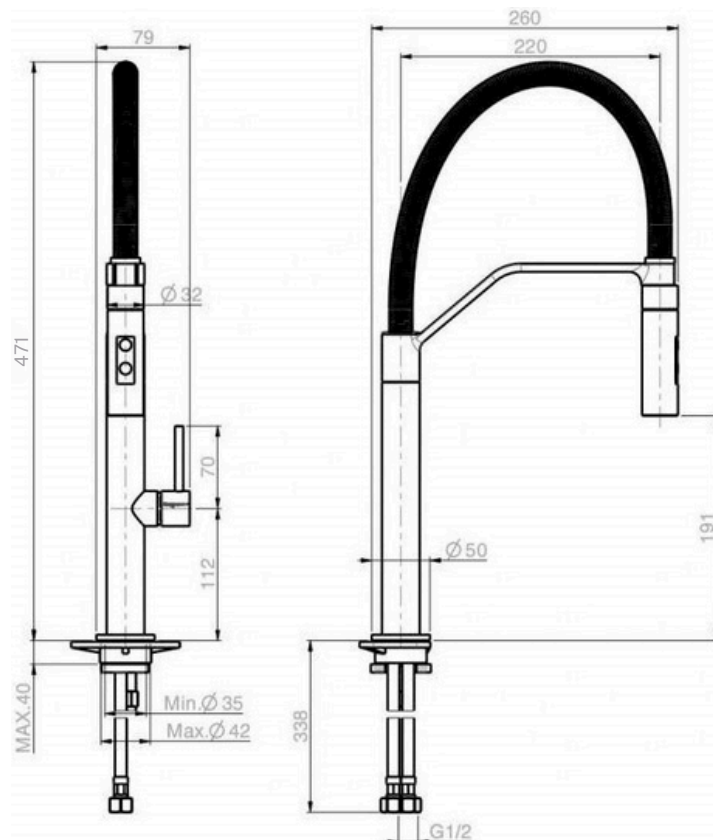

UNIQUE BLACK CHROME

- Water modes: hot and cold mixer
- Material: brass with black chrome finish
- Luxurious black spring tube
- Body: 360 degree rotation
- Hand shower: removable and flexible
- Outlet types: bubble and shower
- Height: 471 mm