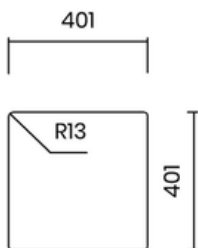

INTEGRATED WASTE

- Material: inox AISI 304
- Thickness: regular 1 mm
- Bowl depth: 200 mm
- Outer dimensions: 440 x 440 mm
- Bowl dimensions: 400 x 400 mm
- Cabinet: 500 mm
- Integrated waste - easy cleaning
- Siphon included