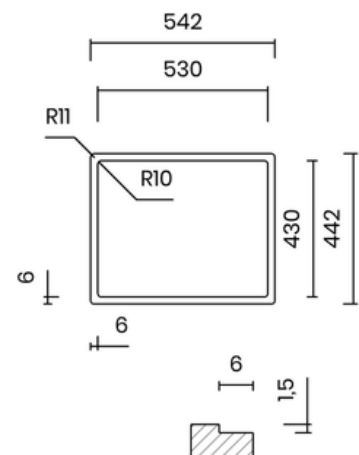

INTEGRATED WASTE

- Material: inox AISI 304
- Thickness: regular 1 mm
- Bowl depth: 200 mm
- Outer dimensions: 740 x 440 mm
- Bowl dimensions: 700 x 400 mm
- Cabinet: 800 mm
- Integrated waste - easy cleaning
- Siphon included

INTEGRATED WASTE

- Material: inox AISI 304
- Thickness: regular 1 mm
- Bowl depth: 200 mm
- Outer dimensions: 540 x 440 mm
- Bowl dimensions: 500 x 400 mm
- Cabinet: 600 mm
- Integrated waste - easy cleaning
- Siphon included

Lắp âm
Undermount

Lắp nổi
Topmount

Lắp chìm
Flushmount

10.900.000 VND

BỘ XẢ LIỀN KHỐI

- Chất liệu: inox AISI 304
- Độ dày: đồng nhất 1 mm
- Chiều sâu chậu: 200 mm
- Kích thước ngoài: 440 x 440 mm
- Kích thước lòng chậu: 400 x 400 mm
- Hộp tủ: 500 mm
- Bộ xả liền khối - dễ dàng vệ sinh
- Bao gồm xi phông

INTEGRATED WASTE

- Material: inox AISI 304
- Thickness: regular 1 mm
- Bowl depth: 200 mm
- Outer dimensions: 440 x 440 mm
- Bowl dimensions: 400 x 400 mm
- Cabinet: 500 mm
- Integrated waste - easy cleaning
- Siphon included