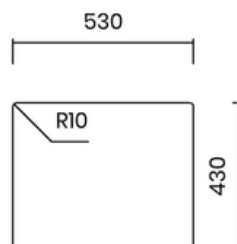

INTEGRATED WASTE

- Material: inox AISI 304
- Thickness: regular 1 mm
- Bowl depth: 200 mm
- Outer dimensions: 740 x 440 mm
- Bowl dimensions: 700 x 400 mm
- Cabinet: 800 mm
- Integrated waste - easy cleaning
- Siphon included

Lắp âm
Undermount

Lắp nổi
Topmount

Lắp chìm
Flushmount

12.900.000 VND

BỘ XẢ LIỀN KHỐI

- Chất liệu: inox AISI 304
- Độ dày: đồng nhất 1 mm
- Chiều sâu chậu: 200 mm
- Kích thước ngoài: 540 x 440 mm
- Kích thước lòng chậu: 500 x 400 mm
- Hộp tủ: 600 mm
- Bộ xả liền khối - dễ dàng vệ sinh
- Bao gồm xi phông

INTEGRATED WASTE

- Material: inox AISI 304
- Thickness: regular 1 mm
- Bowl depth: 200 mm
- Outer dimensions: 540 x 440 mm
- Bowl dimensions: 500 x 400 mm
- Cabinet: 600 mm
- Integrated waste - easy cleaning
- Siphon included

Lắp âm
Undermount

Lắp nổi
Topmount

Lắp chìm
Flushmount

10.900.000 VND

BỘ XẢ LIỀN KHỐI

- Chất liệu: inox AISI 304
- Độ dày: đồng nhất 1 mm
- Chiều sâu chậu: 200 mm
- Kích thước ngoài: 440 x 440 mm
- Kích thước lòng chậu: 400 x 400 mm
- Hộp tủ: 500 mm
- Bộ xả liền khối - dễ dàng vệ sinh
- Bao gồm xi phông