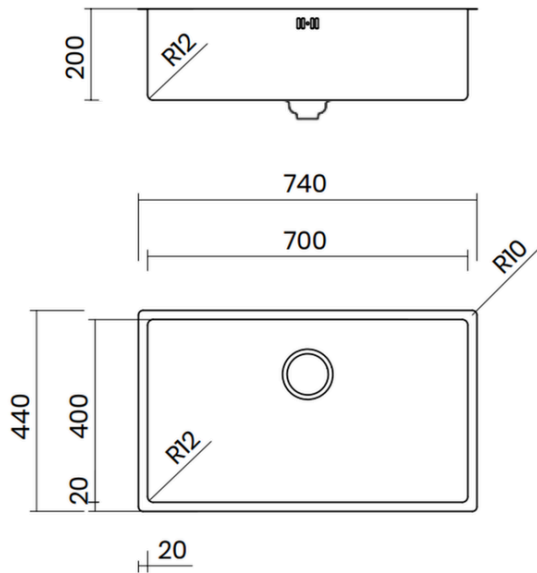

INTEGRATED WASTE

- Material: inox AISI 304
- Thickness: regular 1 mm
- Bowl depth: 200 mm
- Outer dimensions: 840 x 440 mm
- Bowl dimensions: 800 x 400 mm
- Cabinet: 900 mm
- Integrated waste - easy cleaning
- Siphon included

Lắp âm
Undermount

Lắp nổi
Topmount

Lắp chìm
Flushmount

14.900.000 VND

BỘ XẢ LIỀN KHỐI

- Chất liệu: inox AISI 304
- Độ dày: đồng nhất 1 mm
- Chiều sâu chậu: 200 mm
- Kích thước ngoài: 740 x 440 mm
- Kích thước lòng chậu: 700 x 400 mm
- Hộc tủ: 800 mm
- Bộ xả liền khối - dễ dàng vệ sinh
- Bao gồm xi phông

INTEGRATED WASTE

- Material: inox AISI 304
- Thickness: regular 1 mm
- Bowl depth: 200 mm
- Outer dimensions: 740 x 440 mm
- Bowl dimensions: 700 x 400 mm
- Cabinet: 800 mm
- Integrated waste - easy cleaning
- Siphon included

INTEGRATED WASTE

- Material: inox AISI 304
- Thickness: regular 1 mm
- Bowl depth: 200 mm
- Outer dimensions: 540 x 440 mm
- Bowl dimensions: 500 x 400 mm
- Cabinet: 600 mm
- Integrated waste - easy cleaning
- Siphon included