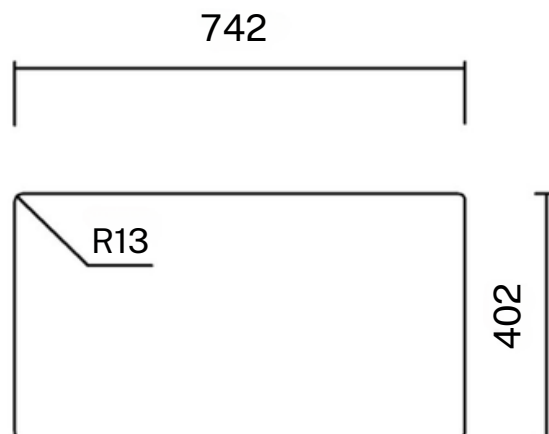

INTEGRATED UNDERMOUNT

- Material: inox AISI 304
- Thickness: regular 1 mm
- Bowl depth: 200 mm
- Outer dimensions: 782,5 x 442,5 mm
- Bowl dimensions: 740 x 400 mm
- Cabinet: 900 mm
- Integrated waste - easy cleaning
- Siphon included

Lắp âm trần viền - mặt bếp dày 12 mm
Integrated undermount for 12 mm worktops