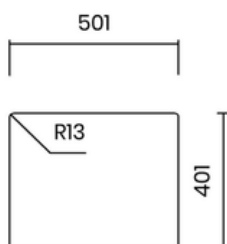

INTEGRATED WASTE

- Material: inox AISI 304
- Thickness: regular 1 mm
- Bowl depth: 200 mm
- Outer dimensions: 540 x 440 mm
- Bowl dimensions: 500 x 400 mm
- Cabinet: 600 mm
- Integrated waste - easy cleaning
- Siphon included