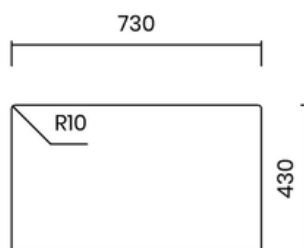

INTEGRATED WASTE

- Material: inox AISI 304 - PVD Gun Metal
- Thickness: regular 1 mm
- Bowl depth: 200 mm
- Outer dimensions: 540 x 440 mm
- Bowl dimensions: 500 x 400 mm
- Cabinet: 600 mm
- Integrated waste - easy cleaning
- Siphon included

Lắp âm
Undermount

Lắp nổi
Topmount

Lắp chìm
Flushmount

30.900.000 VND

BỘ XẢ TIÊU CHUẨN 114 MM

- Chất liệu: inox AISI 304 - PVD xám đen
- Độ dày: đồng nhất 1 mm
- Chiều sâu chậu: 200 mm
- Kích thước ngoài: 740 x 440 mm
- Kích thước lòng chậu: 700 x 400 mm
- Hộc tủ: 800 mm
- Tương thích với máy hủy rác
- Bao gồm xi phông

STANDARD WASTE 114 MM

- Material: inox AISI 304 - PVD Gun Metal
- Thickness: regular 1 mm
- Bowl depth: 200 mm
- Outer dimensions: 740 x 440 mm
- Bowl dimensions: 700 x 400 mm
- Cabinet: 800 mm
- Compatible with food waste disposers
- Siphon included

Lắp âm
Undermount

Lắp nổi
Topmount

Lắp chìm
Flushmount

22.900.000 VND

BỘ XẢ TIÊU CHUẨN 114 MM

- Chất liệu: inox AISI 304 - PVD xám đen
- Độ dày: đồng nhất 1 mm
- Chiều sâu chậu: 200 mm
- Kích thước ngoài: 540 x 440 mm
- Kích thước lòng chậu: 500 x 400 mm
- Hộc tủ: 600 mm
- Tương thích với máy hủy rác
- Bao gồm xi phông