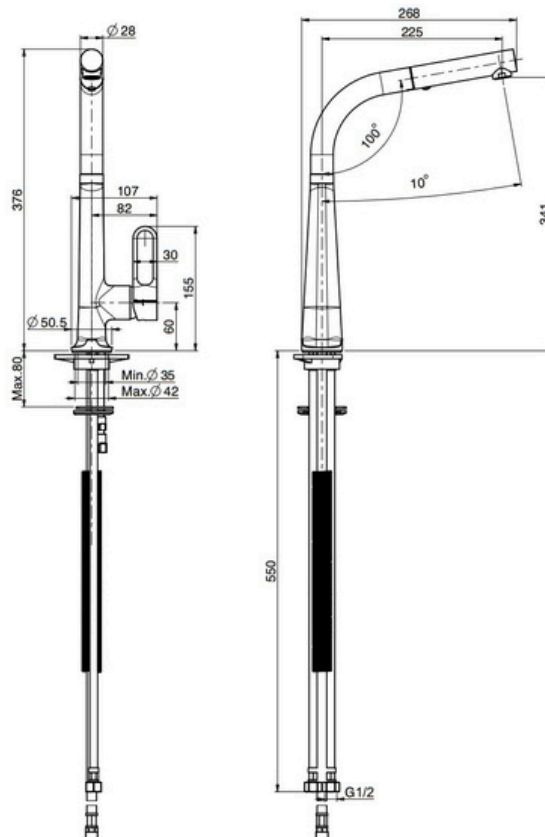

LUXURIOUS BLACK MATT

- Water modes: hot and cold mixer
- Material: brass with black matt finish
- Body: 360 degree rotation
- Hand shower: extractable
- Hand lever: 2 water open levels
- Outlet types: bubble and shower
- Height: 376 mm