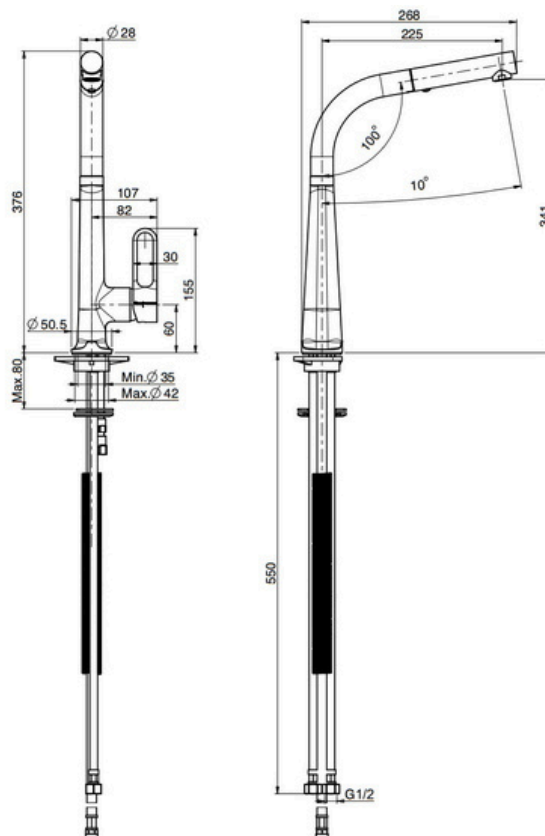

UNIQUE BLACK CHROME

- Water modes: hot and cold mixer
- Material: brass with black chrome finish
- Body: 360 degree rotation
- Hand shower: extractable
- Hand lever: 2 water open levels
- Outlet types: bubble and shower
- Heights: 376 mm