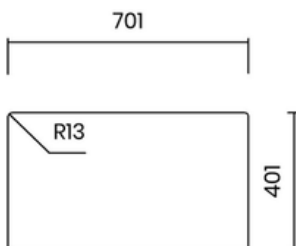

INTEGRATED WASTE

- Material: inox AISI 304
- Thickness: regular 1 mm
- Bowl depth: 200 mm
- Outer dimensions: 840 x 440 mm
- Bowl dimensions: 800 x 400 mm
- Cabinet: 900 mm
- Integrated waste - easy cleaning
- Siphon included

Lắp âm
Undermount

Lắp nổi
Topmount

Lắp chìm
Flushmount

14.900.000 VND

BỘ XẢ LIỀN KHỐI

- Chất liệu: inox AISI 304
- Độ dày: đồng nhất 1 mm
- Chiều sâu chậu: 200 mm
- Kích thước ngoài: 740 x 440 mm
- Kích thước lòng chậu: 700 x 400 mm
- Hộc tủ: 800 mm
- Bộ xả liền khối - dễ dàng vệ sinh
- Bao gồm xi phông

INTEGRATED WASTE

- Material: inox AISI 304
- Thickness: regular 1 mm
- Bowl depth: 200 mm
- Outer dimensions: 740 x 440 mm
- Bowl dimensions: 700 x 400 mm
- Cabinet: 800 mm
- Integrated waste - easy cleaning
- Siphon included

Lắp âm
Undermount

Lắp nổi
Topmount

Lắp chìm
Flushmount

12.900.000 VND

BỘ XẢ LIỀN KHỐI

- Chất liệu: inox AISI 304
- Độ dày: đồng nhất 1 mm
- Chiều sâu chậu: 200 mm
- Kích thước ngoài: 540 x 440 mm
- Kích thước lòng chậu: 500 x 400 mm
- Hộc tủ: 600 mm
- Bộ xả liền khối - dễ dàng vệ sinh
- Bao gồm xi phông