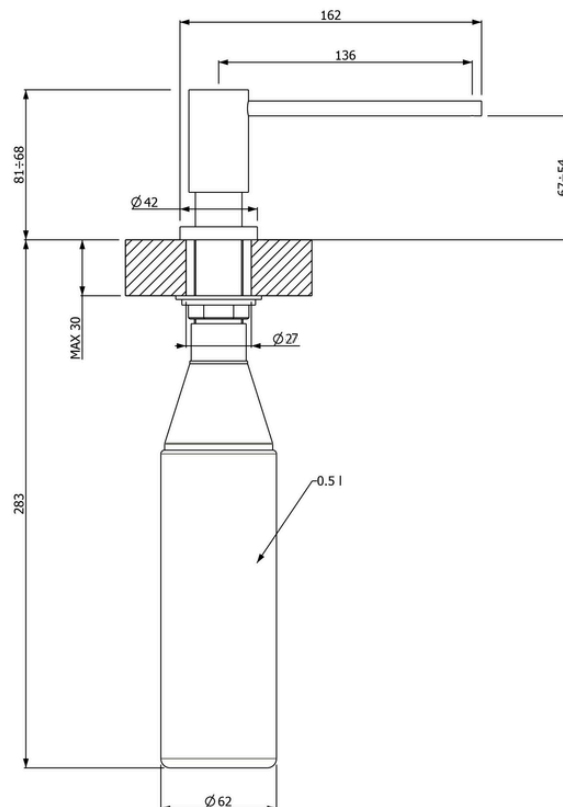

UNIQUE BLACK CHROME

- Material: brass with black chrome finish
- Bottle capacity: 500 ml
- Head: 360 degree rotation, removable
- Convenient top-fillable
- Installation hole diameter: 27 mm