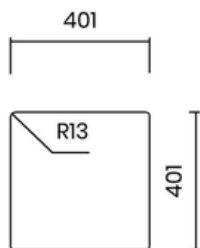

INTEGRATED WASTE

- Material: inox AISI 304
- Thickness: regular 1 mm
- Bowl depth: 200 mm
- Outer dimensions: 440 x 440 mm
- Bowl dimensions: 400 x 400 mm
- Cabinet: 500 mm
- Integrated waste - easy cleaning
- Siphon included