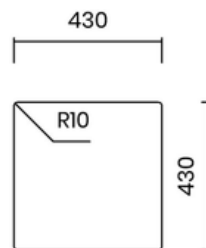

10.900.000 VND

BỘ XẢ LIỀN KHỐI

- Chất liệu: inox AISI 304
- Độ dày: đồng nhất 1 mm
- Chiều sâu chậu: 200 mm
- Kích thước ngoài: 440 x 440 mm
- Kích thước lòng chậu: 400 x 400 mm
- Hộp tủ: 500 mm
- Bộ xả liền khối - dễ dàng vệ sinh
- Bao gồm xi phông

INTEGRATED WASTE

- Material: inox AISI 304
- Thickness: regular 1 mm
- Bowl depth: 200 mm
- Outer dimensions: 440 x 440 mm
- Bowl dimensions: 400 x 400 mm
- Cabinet: 500 mm
- Integrated waste - easy cleaning
- Siphon included