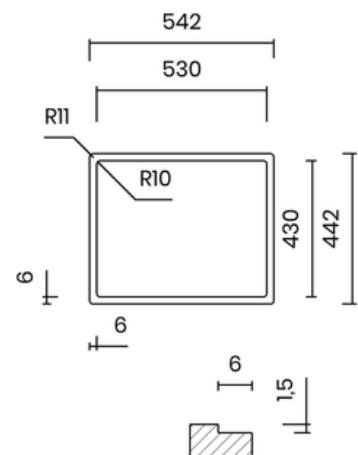

INTEGRATED WASTE

- Material: inox AISI 304
- Thickness: regular 1 mm
- Bowl depth: 200 mm
- Outer dimensions: 740 x 440 mm
- Bowl dimensions: 700 x 400 mm
- Cabinet: 800 mm
- Integrated waste - easy cleaning
- Siphon included

Lắp âm
Undermount

Lắp nổi
Topmount

Lắp chìm
Flushmount

12.900.000 VND

BỘ XẢ LIỀN KHỐI

- Chất liệu: inox AISI 304
- Độ dày: đồng nhất 1 mm
- Chiều sâu chậu: 200 mm
- Kích thước ngoài: 540 x 440 mm
- Kích thước lòng chậu: 500 x 400 mm
- Hộc tủ: 600 mm
- Bộ xả liền khối - dễ dàng vệ sinh
- Bao gồm xi phông

INTEGRATED WASTE

- Material: inox AISI 304
- Thickness: regular 1 mm
- Bowl depth: 200 mm
- Outer dimensions: 540 x 440 mm
- Bowl dimensions: 500 x 400 mm
- Cabinet: 600 mm
- Integrated waste - easy cleaning
- Siphon included

Lắp âm
Undermount

Lắp nổi
Topmount

Lắp chìm
Flushmount

10.900.000 VND

BỘ XẢ LIỀN KHỐI

- Chất liệu: inox AISI 304
- Độ dày: đồng nhất 1 mm
- Chiều sâu chậu: 200 mm
- Kích thước ngoài: 440 x 440 mm
- Kích thước lòng chậu: 400 x 400 mm
- Hộp tủ: 500 mm
- Bộ xả liền khối - dễ dàng vệ sinh
- Bao gồm xi phông