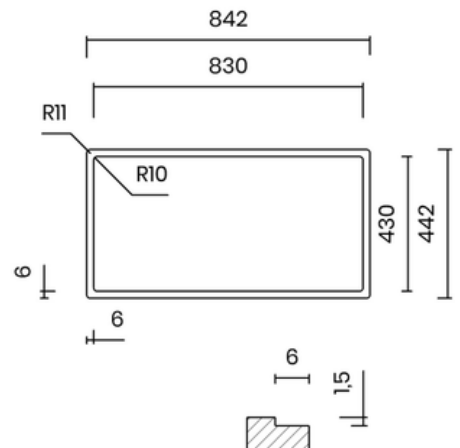

Lắp chìm
Flushmount