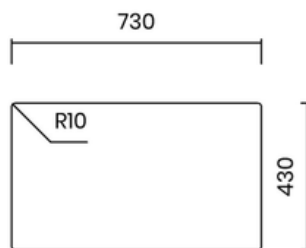

14.900.000 VND

BỘ XẢ TIÊU CHUẨN 114 MM

- Chất liệu: inox AISI 304
- Độ dày: đồng nhất 1 mm
- Chiều sâu chậu: 200 mm
- Kích thước ngoài: 840 x 440 mm
- Kích thước lòng chậu: 800 x 400 mm
- Hộp tủ: 900 mm
- Tương thích với máy hủy rác
- Bao gồm xi phông

STANDARD WASTE 114 MM

- Material: inox AISI 304
- Thickness: regular 1 mm
- Bowl depth: 200 mm
- Outer dimensions: 780 x 440 mm
- Bowl dimensions: 740 x 400 mm
- Cabinet: 900 mm
- Compatible with food waste disposers
- Siphon included

STANDARD WASTE 114 MM

- Material: inox AISI 304
- Thickness: regular 1 mm
- Bowl depth: 200 mm
- Outer dimensions: 740 x 440 mm
- Bowl dimensions: 700 x 400 mm
- Cabinet: 800 mm
- Compatible with food waste disposers
- Siphon included

Lắp âm
Undermount

Lắp nổi
Topmount

Lắp chìm
Flushmount

10.900.000 VND

MADE IN
ITALY

5 YEARS
WARRANTY

BỘ XẢ TIÊU CHUẨN 114 MM

- Chất liệu: inox AISI 304
- Độ dày: đồng nhất 1 mm
- Chiều sâu chậu: 200 mm
- Kích thước ngoài: 540 x 440 mm
- Kích thước lòng chậu: 500 x 400 mm
- Hộc tủ: 600 mm
- Tương thích với máy hủy rác
- Bao gồm xi phông