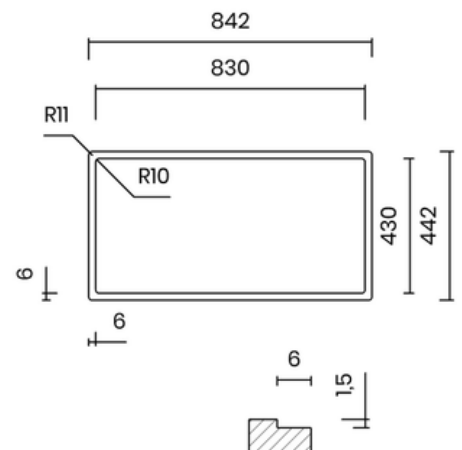

KACI

16.900.000 VND

MADE IN
ITALY

5 YEARS
WARRANTY

BỘ XẢ LIỀN KHỐI

- Chất liệu: inox AISI 304
- Độ dày: đồng nhất 1 mm
- Chiều sâu chậu: 200 mm
- Kích thước ngoài: 840 x 440 mm
- Kích thước lòng chậu: 800 x 400 mm
- Hộc tủ: 900 mm
- Bộ xả liền khối - dễ dàng vệ sinh
- Bao gồm xi phông

INTEGRATED WASTE

- Material: inox AISI 304
- Thickness: regular 1 mm
- Bowl depth: 200 mm
- Outer dimensions: 840 x 440 mm
- Bowl dimensions: 800 x 400 mm
- Cabinet: 900 mm
- Integrated waste - easy cleaning
- Siphon included

Lắp âm
Undermount

Lắp nổi
Topmount

Lắp chìm
Flushmount

14.900.000 VND

BỘ XẢ LIỀN KHỐI

- Chất liệu: inox AISI 304
- Độ dày: đồng nhất 1 mm
- Chiều sâu chậu: 200 mm
- Kích thước ngoài: 740 x 440 mm
- Kích thước lòng chậu: 700 x 400 mm
- Hộc tủ: 800 mm
- Bộ xả liền khối - dễ dàng vệ sinh
- Bao gồm xi phông

INTEGRATED WASTE

- Material: inox AISI 304
- Thickness: regular 1 mm
- Bowl depth: 200 mm
- Outer dimensions: 740 x 440 mm
- Bowl dimensions: 700 x 400 mm
- Cabinet: 800 mm
- Integrated waste - easy cleaning
- Siphon included