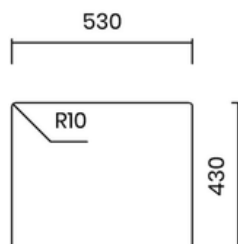

STANDARD WASTE 114 MM

- Material: inox AISI 304
- Thickness: regular 1 mm
- Bowl depth: 200 mm
- Outer dimensions: 740 x 440 mm
- Bowl dimensions: 700 x 400 mm
- Cabinet: 800 mm
- Compatible with food waste disposers
- Siphon included

Lắp âm
Undermount

Lắp nổi
Topmount

Lắp chìm
Flushmount

10.900.000 VND

MADE IN
ITALY

5 YEARS
WARRANTY

BỘ XẢ TIÊU CHUẨN 114 MM

- Chất liệu: inox AISI 304
- Độ dày: đồng nhất 1 mm
- Chiều sâu chậu: 200 mm
- Kích thước ngoài: 540 x 440 mm
- Kích thước lòng chậu: 500 x 400 mm
- Hộc tủ: 600 mm
- Tương thích với máy hủy rác
- Bao gồm xi phông

STANDARD WASTE 114 MM

- Material: inox AISI 304
- Thickness: regular 1 mm
- Bowl depth: 200 mm
- Outer dimensions: 540 x 440 mm
- Bowl dimensions: 500 x 400 mm
- Cabinet: 600 mm
- Compatible with food waste disposers
- Siphon included

Lắp âm
Undermount

Lắp nổi
Topmount

Lắp chìm
Flushmount

20.900.000 VND

BỘ XẢ TIÊU CHUẨN 114 MM

- Chất liệu: inox AISI 304
- Độ dày: đồng nhất 1 mm
- Chiều sâu chậu: 200 mm
- Kích thước ngoài: 865 x 440 mm
- Kích thước lòng chậu: 2 x 400x400 mm
- Hộc tủ: 900 mm
- Tương thích với máy hủy rác
- Bao gồm xi phông