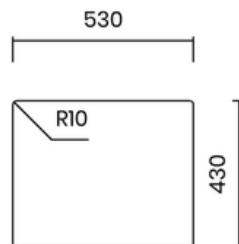

22.900.000 VND

BỘ XẢ TIÊU CHUẨN 114 MM

- Chất liệu: inox AISI 304 - PVD xám đen
- Độ dày: đồng nhất 1 mm
- Chiều sâu chậu: 200 mm
- Kích thước ngoài: 540 x 440 mm
- Kích thước lòng chậu: 500 x 400 mm
- Hộc tủ: 600 mm
- Tương thích với máy hủy rác
- Bao gồm xi phông

STANDARD WASTE 114 MM

- Material: inox AISI 304 - PVD Gun Metal
- Thickness: regular 1 mm
- Bowl depth: 200 mm
- Outer dimensions: 540 x 440 mm
- Bowl dimensions: 500 x 400 mm
- Cabinet: 600 mm
- Compatible with food waste disposers
- Siphon included