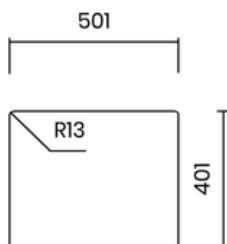

STANDARD WASTE 114 MM

- Material: inox AISI 304 - PVD Gun Metal
- Thickness: regular 1 mm
- Bowl depth: 200 mm
- Outer dimensions: 540 x 440 mm
- Bowl dimensions: 500 x 400 mm
- Cabinet: 600 mm
- Compatible with food waste disposers
- Siphon included