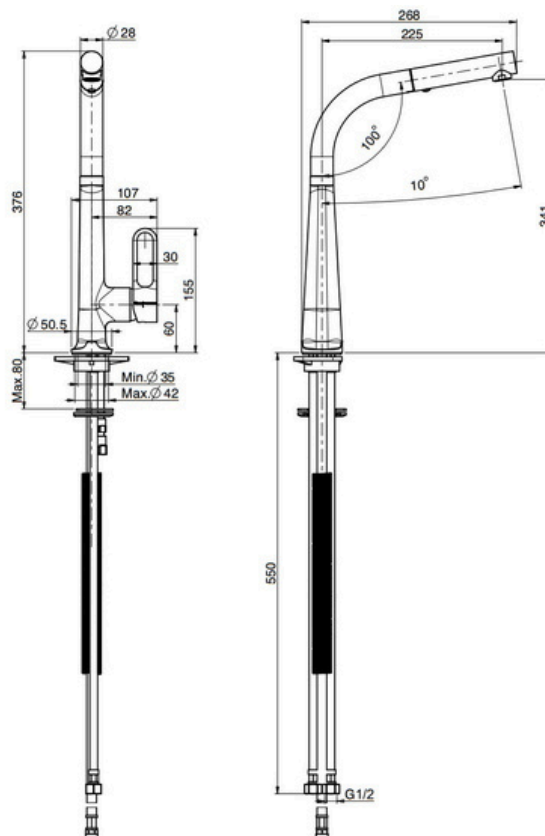

12.900.000 VND

3 YEARS WARRANTY

SÁNG BÓNG THANH LỊCH

- Chế độ nước: trộn nóng, lạnh
- Chất liệu: đồng hoàn thiện sáng bóng
- Thân vòi: xoay 360 độ
- Đầu vòi: kéo dài linh hoạt
- Tay gạt: 2 cấp độ mở nước
- Kiểu xả: tạt bọt và tia sen
- Chiều cao: 376 mm

ELEGANT CHROME

- Water modes: hot and cold mixer
- Material: brass with chrome finish
- Body: 360 degree rotation
- Hand shower: extractable
- Hand lever: 2 water open levels
- Outlet types: bubble and shower
- Height: 376 mm