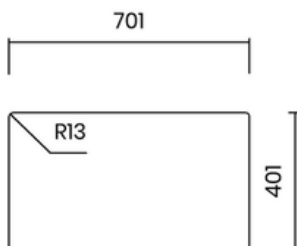

KACI

32.900.000 VND

BỘ XẢ LIỀN KHỐI

- Chất liệu: inox AISI 304 - PVD xám đen
- Độ dày: đồng nhất 1 mm
- Chiều sâu chậu: 200 mm
- Kích thước ngoài: 740 x 440 mm
- Kích thước lòng chậu: 700 x 400 mm
- Hộc tủ: 800 mm
- Bộ xả liền khối - dễ dàng vệ sinh
- Bao gồm xi phông

INTEGRATED WASTE

- Material: inox AISI 304 - PVD Gun Metal
- Thickness: regular 1 mm
- Bowl depth: 200 mm
- Outer dimensions: 740 x 440 mm
- Bowl dimensions: 700 x 400 mm
- Cabinet: 800 mm
- Integrated waste - easy cleaning
- Siphon included

Lắp âm
Undermount

Lắp nổi
Topmount

Lắp chìm
Flushmount

24.900.000 VND

BỘ XẢ LIỀN KHỐI

- Chất liệu: inox AISI 304 - PVD xám đen
- Độ dày: đồng nhất 1 mm
- Chiều sâu chậu: 200 mm
- Kích thước ngoài: 540 x 440 mm
- Kích thước lòng chậu: 500 x 400 mm
- Hộp tủ: 600 mm
- Bộ xả liền khối - dễ dàng vệ sinh
- Bao gồm xi phông

INTEGRATED WASTE

- Material: inox AISI 304 - PVD Gun Metal
- Thickness: regular 1 mm
- Bowl depth: 200 mm
- Outer dimensions: 540 x 440 mm
- Bowl dimensions: 500 x 400 mm
- Cabinet: 600 mm
- Integrated waste - easy cleaning
- Siphon included