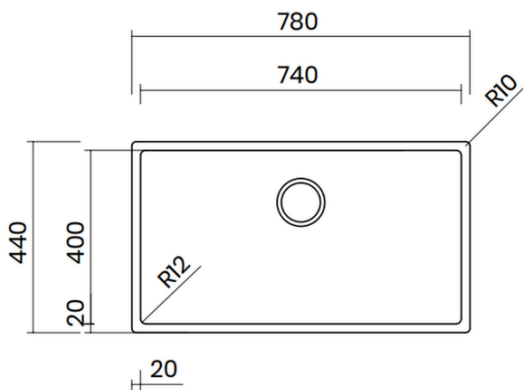

14.900.000 VND

BỘ XẢ TIÊU CHUẨN 114 MM

- Chất liệu: inox AISI 304
- Độ dày: đồng nhất 1 mm
- Chiều sâu chậu: 200 mm
- Kích thước ngoài: 840 x 440 mm
- Kích thước lòng chậu: 800 x 400 mm
- Hộp tủ: 900 mm
- Tương thích với máy hủy rác
- Bao gồm xi phông

STANDARD WASTE 114 MM

- Material: inox AISI 304
- Thickness: regular 1 mm
- Bowl depth: 200 mm
- Outer dimensions: 840 x 440 mm
- Bowl dimensions: 800 x 400 mm
- Cabinet: 900 mm
- Compatible with food waste disposers
- Siphon included

Lắp âm
Undermount

Lắp nổi
Topmount

Lắp chìm
Flushmount

13.900.000 VND

MADE IN
ITALY

5 YEARS
WARRANTY

BỘ XẢ TIÊU CHUẨN 114 MM

- Chất liệu: inox AISI 304
- Độ dày: đồng nhất 1 mm
- Chiều sâu chậu: 200 mm
- Kích thước ngoài: 780 x 440 mm
- Kích thước lòng chậu: 740 x 400 mm
- Hộc tủ: 900 mm
- Tương thích với máy hủy rác
- Bao gồm xi phông

STANDARD WASTE 114 MM

- Material: inox AISI 304
- Thickness: regular 1 mm
- Bowl depth: 200 mm
- Outer dimensions: 780 x 440 mm
- Bowl dimensions: 740 x 400 mm
- Cabinet: 900 mm
- Compatible with food waste disposers
- Siphon included