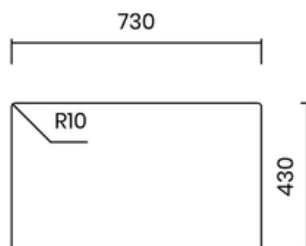

KACI

32.900.000 VND

BỘ XẢ LIỀN KHỐI

- Chất liệu: inox AISI 304 - PVD xám đen
- Độ dày: đồng nhất 1 mm
- Chiều sâu chậu: 200 mm
- Kích thước ngoài: 740 x 440 mm
- Kích thước lòng chậu: 700 x 400 mm
- Hộc tủ: 800 mm
- Bộ xả liền khối - dễ dàng vệ sinh
- Bao gồm xi phông

INTEGRATED WASTE

- Material: inox AISI 304 - PVD Gun Metal
- Thickness: regular 1 mm
- Bowl depth: 200 mm
- Outer dimensions: 740 x 440 mm
- Bowl dimensions: 700 x 400 mm
- Cabinet: 800 mm
- Integrated waste - easy cleaning
- Siphon included

Lắp âm
Undermount

Lắp nổi
Topmount

Lắp chìm
Flushmount

24.900.000 VND

BỘ XẢ LIỀN KHỐI

- Chất liệu: inox AISI 304 - PVD xám đen
- Độ dày: đồng nhất 1 mm
- Chiều sâu chậu: 200 mm
- Kích thước ngoài: 540 x 440 mm
- Kích thước lòng chậu: 500 x 400 mm
- Hộp tủ: 600 mm
- Bộ xả liền khối - dễ dàng vệ sinh
- Bao gồm xi phông

INTEGRATED WASTE

- Material: inox AISI 304 - PVD Gun Metal
- Thickness: regular 1 mm
- Bowl depth: 200 mm
- Outer dimensions: 540 x 440 mm
- Bowl dimensions: 500 x 400 mm
- Cabinet: 600 mm
- Integrated waste - easy cleaning
- Siphon included