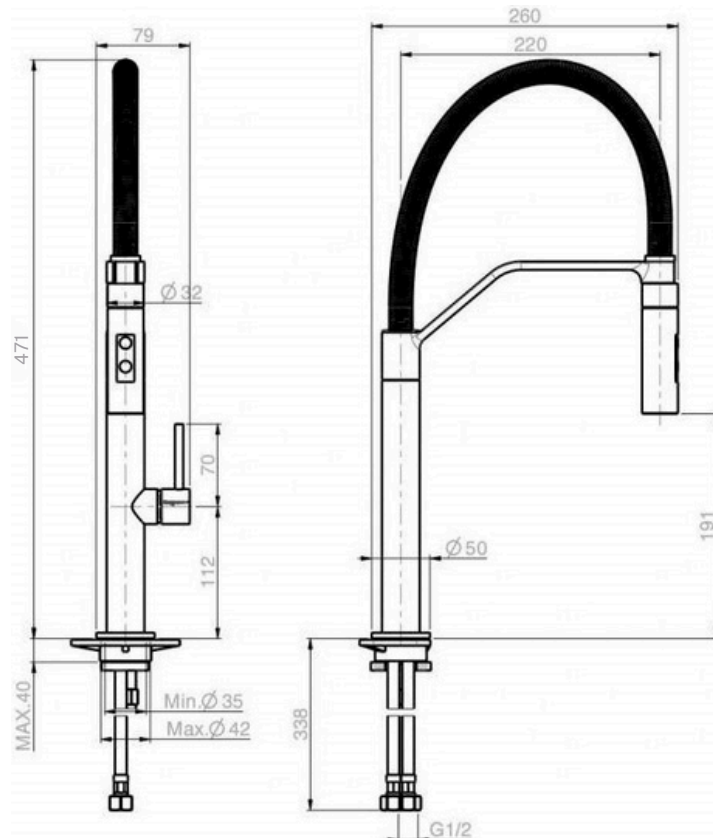

UNIQUE BLACK CHROME

- Water modes: hot and cold mixer
- Material: brass with black chrome finish
- Luxurious black spring tube
- Body: 360 degree rotation
- Hand shower: removable and flexible
- Outlet types: bubble and shower
- Height: 471 mm