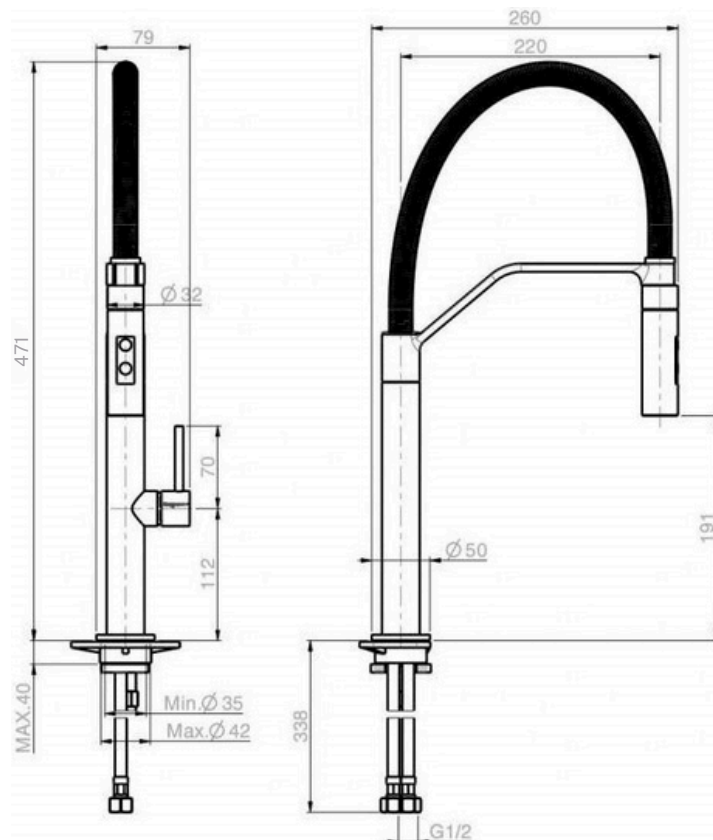

13.900.000 VND

3 YEARS WARRANTY

SÁNG BÓNG THANH LỊCH

- Chế độ nước: trộn nóng, lạnh
- Chất liệu: đồng hoàn thiện sáng bóng
- Ống lò xo đen sang trọng
- Thân vòi: xoay 360 độ
- Đầu vòi: tháo rời và di chuyển linh hoạt
- Kiểu xả: tạo bọt và tia sen
- Chiều cao: 471 mm

ELEGANT CHROME

- Water modes: hot and cold mixer
- Material: brass with chrome finish
- Luxurious black spring tube
- Body: 360 degree rotation
- Hand shower: removable and flexible
- Outlet types: bubble and shower
- Height: 471 mm