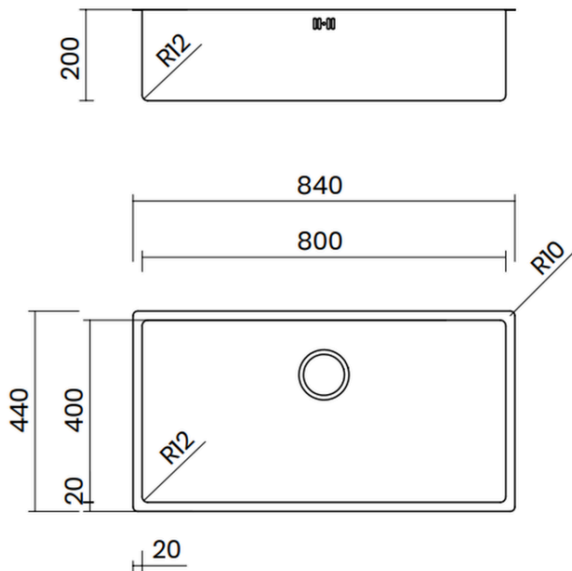

INTEGRATED WASTE

- Material: inox AISI 304
- Thickness: regular 1 mm
- Bowl depth: 200 mm
- Outer dimensions: 440 x 440 mm
- Bowl dimensions: 400 x 400 mm
- Cabinet: 500 mm
- Integrated waste - easy cleaning
- Siphon included

14.900.000 VND

BỘ XẢ TIÊU CHUẨN 114 MM

- Chất liệu: inox AISI 304
- Độ dày: đồng nhất 1 mm
- Chiều sâu chậu: 200 mm
- Kích thước ngoài: 840 x 440 mm
- Kích thước lòng chậu: 800 x 400 mm
- Hộp tủ: 900 mm
- Tương thích với máy hủy rác
- Bao gồm xi phông

STANDARD WASTE 114 MM

- Material: inox AISI 304
- Thickness: regular 1 mm
- Bowl depth: 200 mm
- Outer dimensions: 840 x 440 mm
- Bowl dimensions: 800 x 400 mm
- Cabinet: 900 mm
- Compatible with food waste disposers
- Siphon included

STANDARD WASTE 114 MM

- Material: inox AISI 304
- Thickness: regular 1 mm
- Bowl depth: 200 mm
- Outer dimensions: 780 x 440 mm
- Bowl dimensions: 740 x 400 mm
- Cabinet: 900 mm
- Compatible with food waste disposers
- Siphon included