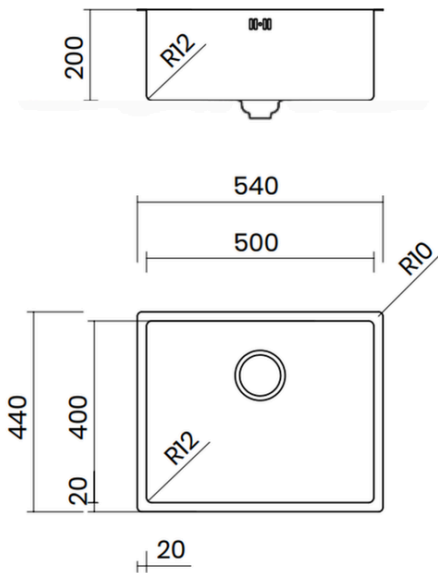

KACI

32.900.000 VND

BỘ XẢ LIỀN KHỐI

- Chất liệu: inox AISI 304 - PVD xám đen
- Độ dày: đồng nhất 1 mm
- Chiều sâu chậu: 200 mm
- Kích thước ngoài: 740 x 440 mm
- Kích thước lòng chậu: 700 x 400 mm
- Hộc tủ: 800 mm
- Bộ xả liền khối - dễ dàng vệ sinh
- Bao gồm xi phông

INTEGRATED WASTE

- Material: inox AISI 304 - PVD Gun Metal
- Thickness: regular 1 mm
- Bowl depth: 200 mm
- Outer dimensions: 740 x 440 mm
- Bowl dimensions: 700 x 400 mm
- Cabinet: 800 mm
- Integrated waste - easy cleaning
- Siphon included

Lắp âm
Undermount

Lắp nổi
Topmount

Lắp chìm
Flushmount

24.900.000 VND

BỘ XẢ LIỀN KHỐI

- Chất liệu: inox AISI 304 - PVD xám đen
- Độ dày: đồng nhất 1 mm
- Chiều sâu chậu: 200 mm
- Kích thước ngoài: 540 x 440 mm
- Kích thước lòng chậu: 500 x 400 mm
- Hộp tủ: 600 mm
- Bộ xả liền khối - dễ dàng vệ sinh
- Bao gồm xi phông

INTEGRATED WASTE

- Material: inox AISI 304 - PVD Gun Metal
- Thickness: regular 1 mm
- Bowl depth: 200 mm
- Outer dimensions: 540 x 440 mm
- Bowl dimensions: 500 x 400 mm
- Cabinet: 600 mm
- Integrated waste - easy cleaning
- Siphon included