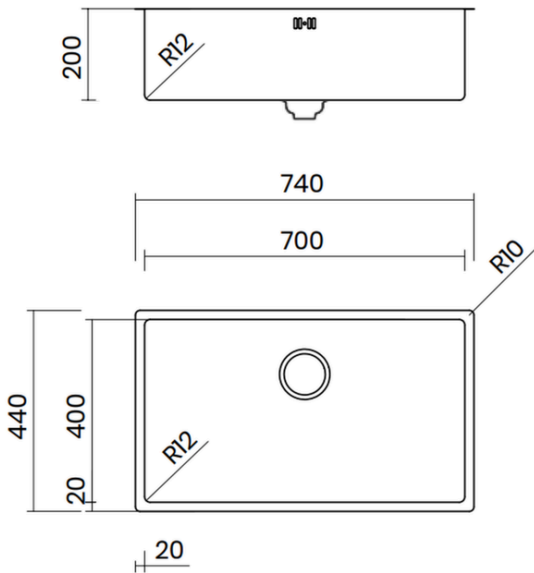

INTEGRATED WASTE

- Material: inox AISI 304
- Thickness: regular 1 mm
- Bowl depth: 200 mm
- Outer dimensions: 840 x 440 mm
- Bowl dimensions: 800 x 400 mm
- Cabinet: 900 mm
- Integrated waste - easy cleaning
- Siphon included

Lắp âm
Undermount

Lắp nổi
Topmount

Lắp chìm
Flushmount

14.900.000 VND

BỘ XẢ LIỀN KHỐI

- Chất liệu: inox AISI 304
- Độ dày: đồng nhất 1 mm
- Chiều sâu chậu: 200 mm
- Kích thước ngoài: 740 x 440 mm
- Kích thước lòng chậu: 700 x 400 mm
- Hộc tủ: 800 mm
- Bộ xả liền khối - dễ dàng vệ sinh
- Bao gồm xi phông

INTEGRATED WASTE

- Material: inox AISI 304
- Thickness: regular 1 mm
- Bowl depth: 200 mm
- Outer dimensions: 740 x 440 mm
- Bowl dimensions: 700 x 400 mm
- Cabinet: 800 mm
- Integrated waste - easy cleaning
- Siphon included

INTEGRATED WASTE

- Material: inox AISI 304
- Thickness: regular 1 mm
- Bowl depth: 200 mm
- Outer dimensions: 540 x 440 mm
- Bowl dimensions: 500 x 400 mm
- Cabinet: 600 mm
- Integrated waste - easy cleaning
- Siphon included