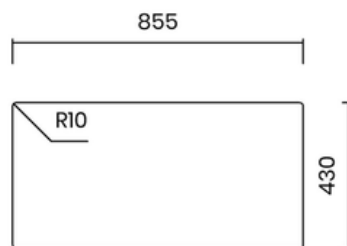

STANDARD WASTE 114 MM

- Material: inox AISI 304
- Thickness: regular 1 mm
- Bowl depth: 200 mm
- Outer dimensions: 540 x 440 mm
- Bowl dimensions: 500 x 400 mm
- Cabinet: 600 mm
- Compatible with food waste disposers
- Siphon included

Lắp âm
Undermount

Lắp nổi
Topmount

Lắp chìm
Flushmount

20.900.000 VND

BỘ XẢ TIÊU CHUẨN 114 MM

- Chất liệu: inox AISI 304
- Độ dày: đồng nhất 1 mm
- Chiều sâu chậu: 200 mm
- Kích thước ngoài: 865 x 440 mm
- Kích thước lòng chậu: 2 x 400x400 mm
- Hộc tủ: 900 mm
- Tương thích với máy hủy rác
- Bao gồm xi phông

STANDARD WASTE 114 MM

- Material: inox AISI 304
- Thickness: regular 1 mm
- Bowl depth: 200 mm
- Outer dimensions: 865 x 440 mm
- Bowl dimensions: 2 x 400x400 mm
- Cabinet: 900 mm
- Compatible with food waste disposers
- Siphon included

Lắp âm
Undermount

Lắp nổi
Topmount

Lắp chìm
Flushmount

18.900.000 VND

BỘ XẢ TIÊU CHUẨN 114 MM

- Chất liệu: inox AISI 304
- Độ dày: đồng nhất 1 mm
- Chiều sâu chậu: 200 mm
- Kích thước ngoài: 745 x 440 mm
- Kích thước lòng chậu: 2 x 340x400 mm
- Hộc tủ: 800 mm
- Tương thích với máy hủy rác
- Bao gồm xi phông