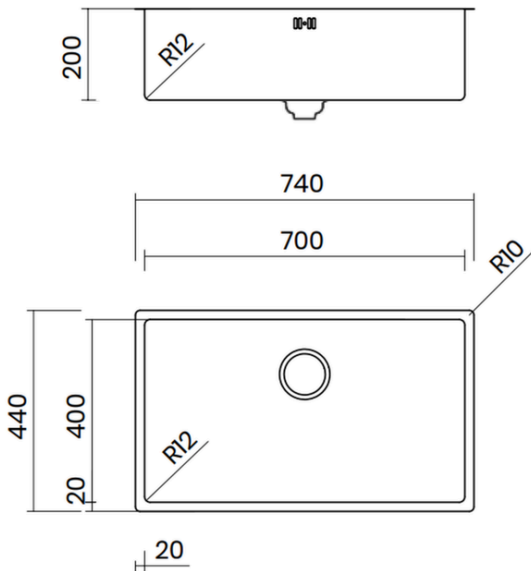

KACI

32.900.000 VND

BỘ XẢ LIỀN KHỐI

- Chất liệu: inox AISI 304 - PVD xám đen
- Độ dày: đồng nhất 1 mm
- Chiều sâu chậu: 200 mm
- Kích thước ngoài: 740 x 440 mm
- Kích thước lòng chậu: 700 x 400 mm
- Hộc tủ: 800 mm
- Bộ xả liền khối - dễ dàng vệ sinh
- Bao gồm xi phông

INTEGRATED WASTE

- Material: inox AISI 304 - PVD Gun Metal
- Thickness: regular 1 mm
- Bowl depth: 200 mm
- Outer dimensions: 740 x 440 mm
- Bowl dimensions: 700 x 400 mm
- Cabinet: 800 mm
- Integrated waste - easy cleaning
- Siphon included

Lắp âm
Undermount

Lắp nổi
Topmount

Lắp chìm
Flushmount

24.900.000 VND

BỘ XẢ LIỀN KHỐI

- Chất liệu: inox AISI 304 - PVD xám đen
- Độ dày: đồng nhất 1 mm
- Chiều sâu chậu: 200 mm
- Kích thước ngoài: 540 x 440 mm
- Kích thước lòng chậu: 500 x 400 mm
- Hộp tủ: 600 mm
- Bộ xả liền khối - dễ dàng vệ sinh
- Bao gồm xi phông

INTEGRATED WASTE

- Material: inox AISI 304 - PVD Gun Metal
- Thickness: regular 1 mm
- Bowl depth: 200 mm
- Outer dimensions: 540 x 440 mm
- Bowl dimensions: 500 x 400 mm
- Cabinet: 600 mm
- Integrated waste - easy cleaning
- Siphon included