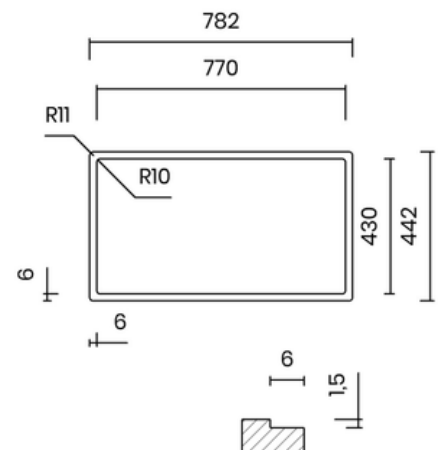

Lắp chìm
Flushmount