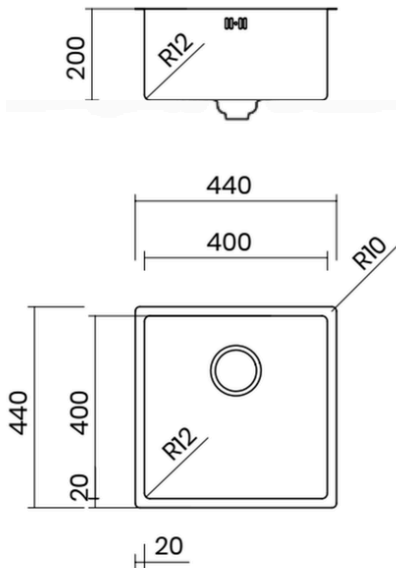

INTEGRATED WASTE

- Material: inox AISI 304
- Thickness: regular 1 mm
- Bowl depth: 200 mm
- Outer dimensions: 740 x 440 mm
- Bowl dimensions: 700 x 400 mm
- Cabinet: 800 mm
- Integrated waste - easy cleaning
- Siphon included

INTEGRATED WASTE

- Material: inox AISI 304
- Thickness: regular 1 mm
- Bowl depth: 200 mm
- Outer dimensions: 540 x 440 mm
- Bowl dimensions: 500 x 400 mm
- Cabinet: 600 mm
- Integrated waste - easy cleaning
- Siphon included

Lắp âm
Undermount

Lắp nổi
Topmount

Lắp chìm
Flushmount

10.900.000 VND

BỘ XẢ LIỀN KHỐI

- Chất liệu: inox AISI 304
- Độ dày: đồng nhất 1 mm
- Chiều sâu chậu: 200 mm
- Kích thước ngoài: 440 x 440 mm
- Kích thước lòng chậu: 400 x 400 mm
- Hộp tủ: 500 mm
- Bộ xả liền khối - dễ dàng vệ sinh
- Bao gồm xi phông

INTEGRATED WASTE

- Material: inox AISI 304
- Thickness: regular 1 mm
- Bowl depth: 200 mm
- Outer dimensions: 440 x 440 mm
- Bowl dimensions: 400 x 400 mm
- Cabinet: 500 mm
- Integrated waste - easy cleaning
- Siphon included