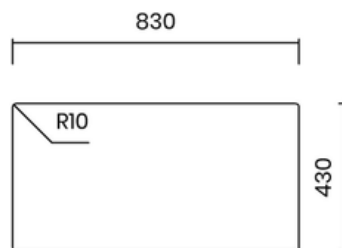

KACI

16.900.000 VND

MADE IN
ITALY

5 YEARS
WARRANTY

BỘ XẢ LIỀN KHỐI

- Chất liệu: inox AISI 304
- Độ dày: đồng nhất 1 mm
- Chiều sâu chậu: 200 mm
- Kích thước ngoài: 840 x 440 mm
- Kích thước lòng chậu: 800 x 400 mm
- Hộc tủ: 900 mm
- Bộ xả liền khối - dễ dàng vệ sinh
- Bao gồm xi phông

INTEGRATED WASTE

- Material: inox AISI 304
- Thickness: regular 1 mm
- Bowl depth: 200 mm
- Outer dimensions: 840 x 440 mm
- Bowl dimensions: 800 x 400 mm
- Cabinet: 900 mm
- Integrated waste - easy cleaning
- Siphon included

Lắp âm
Undermount

Lắp nổi
Topmount

Lắp chìm
Flushmount

14.900.000 VND

BỘ XẢ LIỀN KHỐI

- Chất liệu: inox AISI 304
- Độ dày: đồng nhất 1 mm
- Chiều sâu chậu: 200 mm
- Kích thước ngoài: 740 x 440 mm
- Kích thước lòng chậu: 700 x 400 mm
- Hộc tủ: 800 mm
- Bộ xả liền khối - dễ dàng vệ sinh
- Bao gồm xi phông

INTEGRATED WASTE

- Material: inox AISI 304
- Thickness: regular 1 mm
- Bowl depth: 200 mm
- Outer dimensions: 740 x 440 mm
- Bowl dimensions: 700 x 400 mm
- Cabinet: 800 mm
- Integrated waste - easy cleaning
- Siphon included