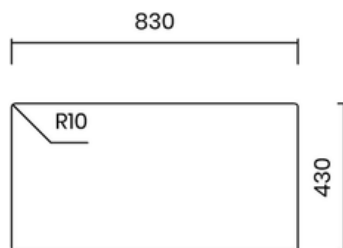

14.900.000 VND

BỘ XẢ TIÊU CHUẨN 114 MM

- Chất liệu: inox AISI 304
- Độ dày: đồng nhất 1 mm
- Chiều sâu chậu: 200 mm
- Kích thước ngoài: 840 x 440 mm
- Kích thước lòng chậu: 800 x 400 mm
- Hộp tủ: 900 mm
- Tương thích với máy hủy rác
- Bao gồm xi phông

STANDARD WASTE 114 MM

- Material: inox AISI 304
- Thickness: regular 1 mm
- Bowl depth: 200 mm
- Outer dimensions: 840 x 440 mm
- Bowl dimensions: 800 x 400 mm
- Cabinet: 900 mm
- Compatible with food waste disposers
- Siphon included

Lắp âm
Undermount

Lắp nổi
Topmount

Lắp chìm
Flushmount

13.900.000 VND

MADE IN
ITALY

5 YEARS
WARRANTY

BỘ XẢ TIÊU CHUẨN 114 MM

- Chất liệu: inox AISI 304
- Độ dày: đồng nhất 1 mm
- Chiều sâu chậu: 200 mm
- Kích thước ngoài: 780 x 440 mm
- Kích thước lòng chậu: 740 x 400 mm
- Hộc tủ: 900 mm
- Tương thích với máy hủy rác
- Bao gồm xi phông