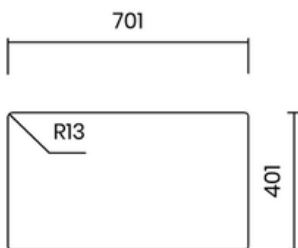

12.900.000 VND

BỘ XẢ TIÊU CHUẨN 114 MM

- Chất liệu: inox AISI 304
- Độ dày: đồng nhất 1 mm
- Chiều sâu chậu: 200 mm
- Kích thước ngoài: 740 x 440 mm
- Kích thước lòng chậu: 700 x 400 mm
- Hộc tủ: 800 mm
- Tương thích với máy hủy rác
- Bao gồm xi phông

STANDARD WASTE 114 MM

- Material: inox AISI 304
- Thickness: regular 1 mm
- Bowl depth: 200 mm
- Outer dimensions: 740 x 440 mm
- Bowl dimensions: 700 x 400 mm
- Cabinet: 800 mm
- Compatible with food waste disposers
- Siphon included