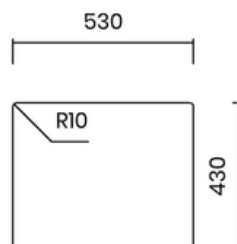

INTEGRATED WASTE

- Material: inox AISI 304
- Thickness: regular 1 mm
- Bowl depth: 200 mm
- Outer dimensions: 740 x 440 mm
- Bowl dimensions: 700 x 400 mm
- Cabinet: 800 mm
- Integrated waste - easy cleaning
- Siphon included

Lắp âm
Undermount

Lắp nổi
Topmount

Lắp chìm
Flushmount

12.900.000 VND

BỘ XẢ LIỀN KHỐI

- Chất liệu: inox AISI 304
- Độ dày: đồng nhất 1 mm
- Chiều sâu chậu: 200 mm
- Kích thước ngoài: 540 x 440 mm
- Kích thước lòng chậu: 500 x 400 mm
- Hộc tủ: 600 mm
- Bộ xả liền khối - dễ dàng vệ sinh
- Bao gồm xi phông

INTEGRATED WASTE

- Material: inox AISI 304
- Thickness: regular 1 mm
- Bowl depth: 200 mm
- Outer dimensions: 540 x 440 mm
- Bowl dimensions: 500 x 400 mm
- Cabinet: 600 mm
- Integrated waste - easy cleaning
- Siphon included

Lắp âm
Undermount

Lắp nổi
Topmount

Lắp chìm
Flushmount

10.900.000 VND

BỘ XẢ LIỀN KHỐI

- Chất liệu: inox AISI 304
- Độ dày: đồng nhất 1 mm
- Chiều sâu chậu: 200 mm
- Kích thước ngoài: 440 x 440 mm
- Kích thước lòng chậu: 400 x 400 mm
- Hộp tủ: 500 mm
- Bộ xả liền khối - dễ dàng vệ sinh
- Bao gồm xi phông