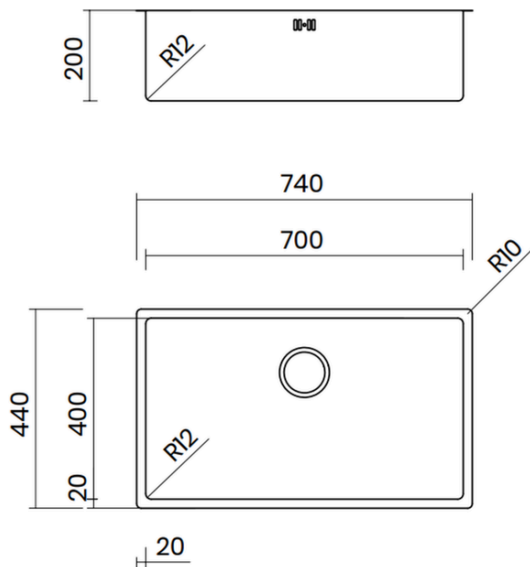

INTEGRATED WASTE

- Material: inox AISI 304 - PVD Gun Metal
- Thickness: regular 1 mm
- Bowl depth: 200 mm
- Outer dimensions: 740 x 440 mm
- Bowl dimensions: 700 x 400 mm
- Cabinet: 800 mm
- Integrated waste - easy cleaning
- Siphon included

INTEGRATED WASTE

- Material: inox AISI 304 - PVD Gun Metal
- Thickness: regular 1 mm
- Bowl depth: 200 mm
- Outer dimensions: 540 x 440 mm
- Bowl dimensions: 500 x 400 mm
- Cabinet: 600 mm
- Integrated waste - easy cleaning
- Siphon included

Lắp âm
Undermount

Lắp nổi
Topmount

Lắp chìm
Flushmount

30.900.000 VND

BỘ XẢ TIÊU CHUẨN 114 MM

- Chất liệu: inox AISI 304 - PVD xám đen
- Độ dày: đồng nhất 1 mm
- Chiều sâu chậu: 200 mm
- Kích thước ngoài: 740 x 440 mm
- Kích thước lòng chậu: 700 x 400 mm
- Hộc tủ: 800 mm
- Tương thích với máy hủy rác
- Bao gồm xi phông

STANDARD WASTE 114 MM

- Material: inox AISI 304 - PVD Gun Metal
- Thickness: regular 1 mm
- Bowl depth: 200 mm
- Outer dimensions: 740 x 440 mm
- Bowl dimensions: 700 x 400 mm
- Cabinet: 800 mm
- Compatible with food waste disposers
- Siphon included