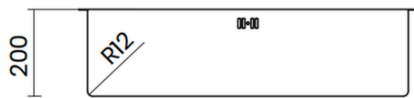

Lắp âm
Undermount