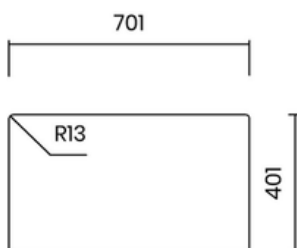

INTEGRATED WASTE

- Material: inox AISI 304 - PVD Gun Metal
- Thickness: regular 1 mm
- Bowl depth: 200 mm
- Outer dimensions: 540 x 440 mm
- Bowl dimensions: 500 x 400 mm
- Cabinet: 600 mm
- Integrated waste - easy cleaning
- Siphon included

Lắp âm
Undermount

Lắp nổi
Topmount

Lắp chìm
Flushmount

30.900.000 VND

BỘ XẢ TIÊU CHUẨN 114 MM

- Chất liệu: inox AISI 304 - PVD xám đen
- Độ dày: đồng nhất 1 mm
- Chiều sâu chậu: 200 mm
- Kích thước ngoài: 740 x 440 mm
- Kích thước lòng chậu: 700 x 400 mm
- Hộc tủ: 800 mm
- Tương thích với máy hủy rác
- Bao gồm xi phông

STANDARD WASTE 114 MM

- Material: inox AISI 304 - PVD Gun Metal
- Thickness: regular 1 mm
- Bowl depth: 200 mm
- Outer dimensions: 740 x 440 mm
- Bowl dimensions: 700 x 400 mm
- Cabinet: 800 mm
- Compatible with food waste disposers
- Siphon included

Lắp âm
Undermount

Lắp nổi
Topmount

Lắp chìm
Flushmount

22.900.000 VND

BỘ XẢ TIÊU CHUẨN 114 MM

- Chất liệu: inox AISI 304 - PVD xám đen
- Độ dày: đồng nhất 1 mm
- Chiều sâu chậu: 200 mm
- Kích thước ngoài: 540 x 440 mm
- Kích thước lòng chậu: 500 x 400 mm
- Hộc tủ: 600 mm
- Tương thích với máy hủy rác
- Bao gồm xi phông