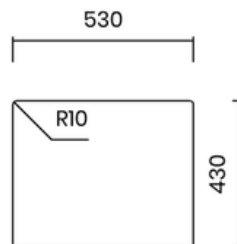

INTEGRATED WASTE

- Material: inox AISI 304 - PVD Gun Metal
- Thickness: regular 1 mm
- Bowl depth: 200 mm
- Outer dimensions: 740 x 440 mm
- Bowl dimensions: 700 x 400 mm
- Cabinet: 800 mm
- Integrated waste - easy cleaning
- Siphon included

Lắp âm
Undermount

Lắp nổi
Topmount

Lắp chìm
Flushmount

24.900.000 VND

BỘ XẢ LIỀN KHỐI

- Chất liệu: inox AISI 304 - PVD xám đen
- Độ dày: đồng nhất 1 mm
- Chiều sâu chậu: 200 mm
- Kích thước ngoài: 540 x 440 mm
- Kích thước lòng chậu: 500 x 400 mm
- Hộp tủ: 600 mm
- Bộ xả liền khối - dễ dàng vệ sinh
- Bao gồm xi phông

INTEGRATED WASTE

- Material: inox AISI 304 - PVD Gun Metal
- Thickness: regular 1 mm
- Bowl depth: 200 mm
- Outer dimensions: 540 x 440 mm
- Bowl dimensions: 500 x 400 mm
- Cabinet: 600 mm
- Integrated waste - easy cleaning
- Siphon included

Lắp âm
Undermount

Lắp nổi
Topmount

Lắp chìm
Flushmount

30.900.000 VND

BỘ XẢ TIÊU CHUẨN 114 MM

- Chất liệu: inox AISI 304 - PVD xám đen
- Độ dày: đồng nhất 1 mm
- Chiều sâu chậu: 200 mm
- Kích thước ngoài: 740 x 440 mm
- Kích thước lòng chậu: 700 x 400 mm
- Hộc tủ: 800 mm
- Tương thích với máy hủy rác
- Bao gồm xi phông