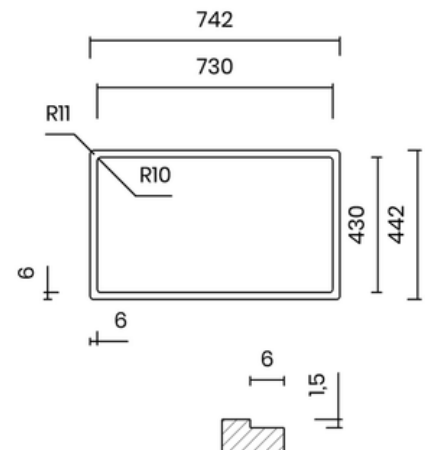

INTEGRATED WASTE

- Material: inox AISI 304
- Thickness: regular 1 mm
- Bowl depth: 200 mm
- Outer dimensions: 840 x 440 mm
- Bowl dimensions: 800 x 400 mm
- Cabinet: 900 mm
- Integrated waste - easy cleaning
- Siphon included

INTEGRATED WASTE

- Material: inox AISI 304
- Thickness: regular 1 mm
- Bowl depth: 200 mm
- Outer dimensions: 740 x 440 mm
- Bowl dimensions: 700 x 400 mm
- Cabinet: 800 mm
- Integrated waste - easy cleaning
- Siphon included

Lắp âm
Undermount

Lắp nổi
Topmount

Lắp chìm
Flushmount

12.900.000 VND

BỘ XẢ LIỀN KHỐI

- Chất liệu: inox AISI 304
- Độ dày: đồng nhất 1 mm
- Chiều sâu chậu: 200 mm
- Kích thước ngoài: 540 x 440 mm
- Kích thước lòng chậu: 500 x 400 mm
- Hộc tủ: 600 mm
- Bộ xả liền khối - dễ dàng vệ sinh
- Bao gồm xi phông

INTEGRATED WASTE

- Material: inox AISI 304
- Thickness: regular 1 mm
- Bowl depth: 200 mm
- Outer dimensions: 540 x 440 mm
- Bowl dimensions: 500 x 400 mm
- Cabinet: 600 mm
- Integrated waste - easy cleaning
- Siphon included