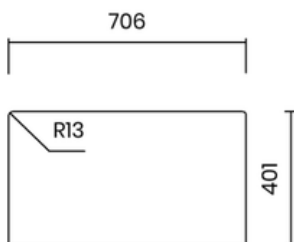

18.900.000 VND

BỘ XẢ TIÊU CHUẨN 114 MM

- Chất liệu: inox AISI 304
- Độ dày: đồng nhất 1 mm
- Chiều sâu chậu: 200 mm
- Kích thước ngoài: 745 x 440 mm
- Kích thước lòng chậu: 2 x 340x400 mm
- Hộc tủ: 800 mm
- Tương thích với máy hủy rác
- Bao gồm xi phông

STANDARD WASTE 114 MM

- Material: inox AISI 304
- Thickness: regular 1 mm
- Bowl depth: 200 mm
- Outer dimensions: 745 x 440 mm
- Bowl dimensions: 2 x 340x400 mm
- Cabinet: 800 mm
- Compatible with food waste disposers
- Siphon included