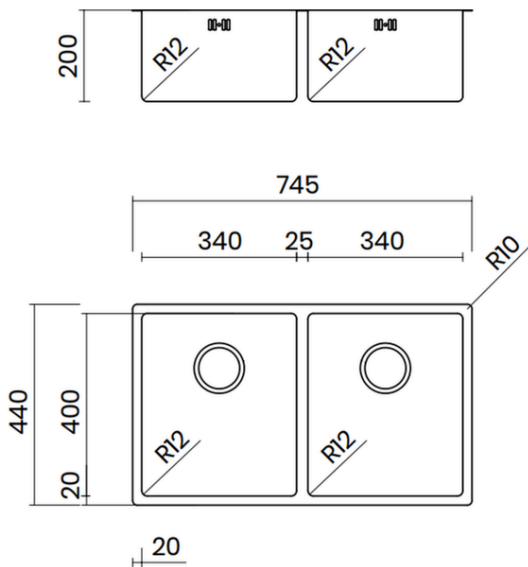

STANDARD WASTE 114 MM

- Material: inox AISI 304
- Thickness: regular 1 mm
- Bowl depth: 200 mm
- Outer dimensions: 540 x 440 mm
- Bowl dimensions: 500 x 400 mm
- Cabinet: 600 mm
- Compatible with food waste disposers
- Siphon included

STANDARD WASTE 114 MM

- Material: inox AISI 304
- Thickness: regular 1 mm
- Bowl depth: 200 mm
- Outer dimensions: 865 x 440 mm
- Bowl dimensions: 2 x 400x400 mm
- Cabinet: 900 mm
- Compatible with food waste disposers
- Siphon included

Lắp âm
Undermount

Lắp nổi
Topmount

Lắp chìm
Flushmount

18.900.000 VND

BỘ XẢ TIÊU CHUẨN 114 MM

- Chất liệu: inox AISI 304
- Độ dày: đồng nhất 1 mm
- Chiều sâu chậu: 200 mm
- Kích thước ngoài: 745 x 440 mm
- Kích thước lòng chậu: 2 x 340x400 mm
- Hộc tủ: 800 mm
- Tương thích với máy hủy rác
- Bao gồm xi phông

STANDARD WASTE 114 MM

- Material: inox AISI 304
- Thickness: regular 1 mm
- Bowl depth: 200 mm
- Outer dimensions: 745 x 440 mm
- Bowl dimensions: 2 x 340x400 mm
- Cabinet: 800 mm
- Compatible with food waste disposers
- Siphon included