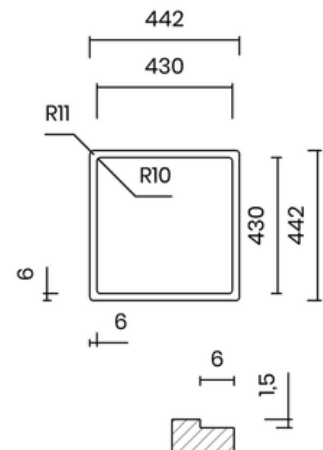

INTEGRATED WASTE

- Material: inox AISI 304
- Thickness: regular 1 mm
- Bowl depth: 200 mm
- Outer dimensions: 440 x 440 mm
- Bowl dimensions: 400 x 400 mm
- Cabinet: 500 mm
- Integrated waste - easy cleaning
- Siphon included

Lắp chìm
Flushmount