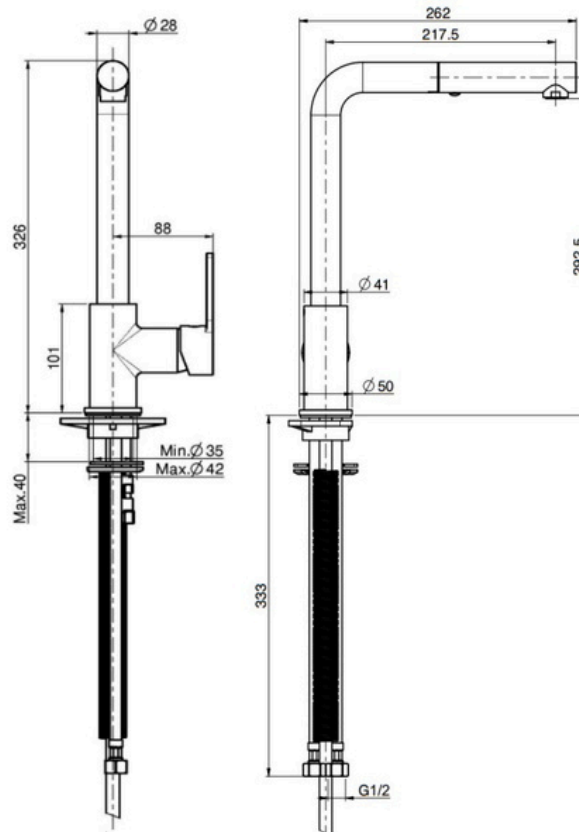

UNIQUE BLACK CHROME

- Water modes: hot and cold mixer
- Material: brass with black chrome finish
- Body: 360 degree rotation
- Hand shower: extractable
- Hand lever: 2 water open levels
- Outlet types: bubble and shower
- Heights: 326 mm