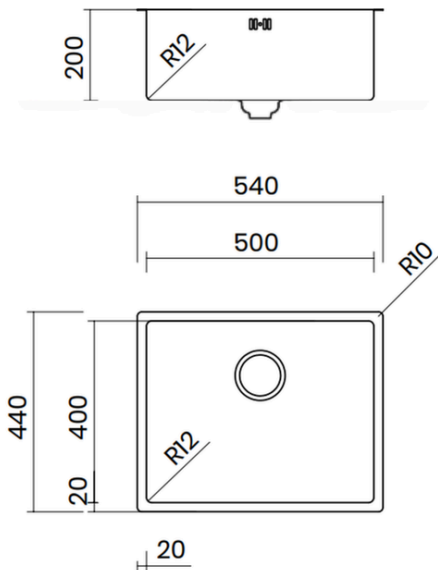

INTEGRATED WASTE

- Material: inox AISI 304
- Thickness: regular 1 mm
- Bowl depth: 200 mm
- Outer dimensions: 840 x 440 mm
- Bowl dimensions: 800 x 400 mm
- Cabinet: 900 mm
- Integrated waste - easy cleaning
- Siphon included

INTEGRATED WASTE

- Material: inox AISI 304
- Thickness: regular 1 mm
- Bowl depth: 200 mm
- Outer dimensions: 740 x 440 mm
- Bowl dimensions: 700 x 400 mm
- Cabinet: 800 mm
- Integrated waste - easy cleaning
- Siphon included

Lắp âm
Undermount

Lắp nổi
Topmount

Lắp chìm
Flushmount

12.900.000 VND

BỘ XẢ LIỀN KHỐI

- Chất liệu: inox AISI 304
- Độ dày: đồng nhất 1 mm
- Chiều sâu chậu: 200 mm
- Kích thước ngoài: 540 x 440 mm
- Kích thước lòng chậu: 500 x 400 mm
- Hộc tủ: 600 mm
- Bộ xả liền khối - dễ dàng vệ sinh
- Bao gồm xi phông

INTEGRATED WASTE

- Material: inox AISI 304
- Thickness: regular 1 mm
- Bowl depth: 200 mm
- Outer dimensions: 540 x 440 mm
- Bowl dimensions: 500 x 400 mm
- Cabinet: 600 mm
- Integrated waste - easy cleaning
- Siphon included