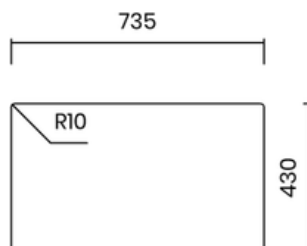

18.900.000 VND

BỘ XẢ TIÊU CHUẨN 114 MM

- Chất liệu: inox AISI 304
- Độ dày: đồng nhất 1 mm
- Chiều sâu chậu: 200 mm
- Kích thước ngoài: 745 x 440 mm
- Kích thước lòng chậu: 2 x 340x400 mm
- Hộc tủ: 800 mm
- Tương thích với máy hủy rác
- Bao gồm xi phông

STANDARD WASTE 114 MM

- Material: inox AISI 304
- Thickness: regular 1 mm
- Bowl depth: 200 mm
- Outer dimensions: 745 x 440 mm
- Bowl dimensions: 2 x 340x400 mm
- Cabinet: 800 mm
- Compatible with food waste disposers
- Siphon included