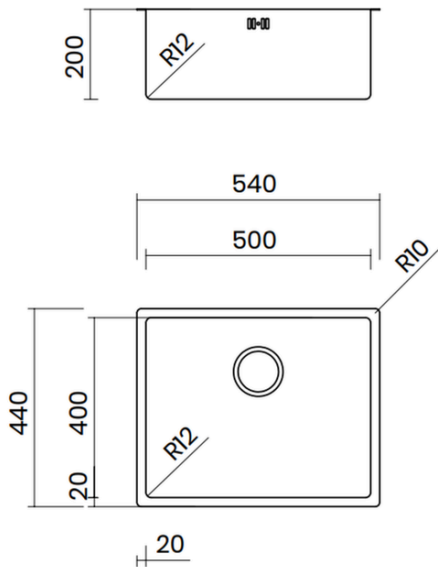

INTEGRATED WASTE

- Material: inox AISI 304 - PVD Gun Metal
- Thickness: regular 1 mm
- Bowl depth: 200 mm
- Outer dimensions: 540 x 440 mm
- Bowl dimensions: 500 x 400 mm
- Cabinet: 600 mm
- Integrated waste - easy cleaning
- Siphon included

STANDARD WASTE 114 MM

- Material: inox AISI 304 - PVD Gun Metal
- Thickness: regular 1 mm
- Bowl depth: 200 mm
- Outer dimensions: 740 x 440 mm
- Bowl dimensions: 700 x 400 mm
- Cabinet: 800 mm
- Compatible with food waste disposers
- Siphon included

Lắp âm
Undermount

Lắp nổi
Topmount

Lắp chìm
Flushmount

22.900.000 VND

BỘ XẢ TIÊU CHUẨN 114 MM

- Chất liệu: inox AISI 304 - PVD xám đen
- Độ dày: đồng nhất 1 mm
- Chiều sâu chậu: 200 mm
- Kích thước ngoài: 540 x 440 mm
- Kích thước lòng chậu: 500 x 400 mm
- Hộc tủ: 600 mm
- Tương thích với máy hủy rác
- Bao gồm xi phông

STANDARD WASTE 114 MM

- Material: inox AISI 304 - PVD Gun Metal
- Thickness: regular 1 mm
- Bowl depth: 200 mm
- Outer dimensions: 540 x 440 mm
- Bowl dimensions: 500 x 400 mm
- Cabinet: 600 mm
- Compatible with food waste disposers
- Siphon included