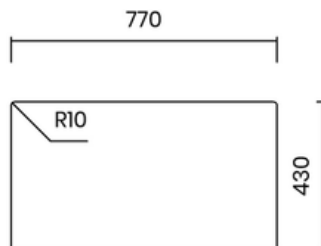

14.900.000 VND

BỘ XẢ TIÊU CHUẨN 114 MM

- Chất liệu: inox AISI 304
- Độ dày: đồng nhất 1 mm
- Chiều sâu chậu: 200 mm
- Kích thước ngoài: 840 x 440 mm
- Kích thước lòng chậu: 800 x 400 mm
- Hộp tủ: 900 mm
- Tương thích với máy hủy rác
- Bao gồm xi phông

STANDARD WASTE 114 MM

- Material: inox AISI 304
- Thickness: regular 1 mm
- Bowl depth: 200 mm
- Outer dimensions: 840 x 440 mm
- Bowl dimensions: 800 x 400 mm
- Cabinet: 900 mm
- Compatible with food waste disposers
- Siphon included

STANDARD WASTE 114 MM

- Material: inox AISI 304
- Thickness: regular 1 mm
- Bowl depth: 200 mm
- Outer dimensions: 780 x 440 mm
- Bowl dimensions: 740 x 400 mm
- Cabinet: 900 mm
- Compatible with food waste disposers
- Siphon included

Lắp âm
Undermount

Lắp nổi
Topmount

Lắp chìm
Flushmount

12.900.000 VND

BỘ XẢ TIÊU CHUẨN 114 MM

- Chất liệu: inox AISI 304
- Độ dày: đồng nhất 1 mm
- Chiều sâu chậu: 200 mm
- Kích thước ngoài: 740 x 440 mm
- Kích thước lòng chậu: 700 x 400 mm
- Hộc tủ: 800 mm
- Tương thích với máy hủy rác
- Bao gồm xi phông