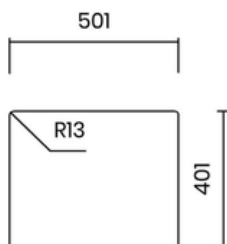

INTEGRATED WASTE

- Material: inox AISI 304 - PVD Gun Metal
- Thickness: regular 1 mm
- Bowl depth: 200 mm
- Outer dimensions: 740 x 440 mm
- Bowl dimensions: 700 x 400 mm
- Cabinet: 800 mm
- Integrated waste - easy cleaning
- Siphon included

Lắp âm
Undermount

Lắp nổi
Topmount

Lắp chìm
Flushmount

24.900.000 VND

BỘ XẢ LIỀN KHỐI

- Chất liệu: inox AISI 304 - PVD xám đen
- Độ dày: đồng nhất 1 mm
- Chiều sâu chậu: 200 mm
- Kích thước ngoài: 540 x 440 mm
- Kích thước lòng chậu: 500 x 400 mm
- Hộp tủ: 600 mm
- Bộ xả liền khối - dễ dàng vệ sinh
- Bao gồm xi phông

INTEGRATED WASTE

- Material: inox AISI 304 - PVD Gun Metal
- Thickness: regular 1 mm
- Bowl depth: 200 mm
- Outer dimensions: 540 x 440 mm
- Bowl dimensions: 500 x 400 mm
- Cabinet: 600 mm
- Integrated waste - easy cleaning
- Siphon included

Lắp âm
Undermount

Lắp nổi
Topmount

Lắp chìm
Flushmount

30.900.000 VND

BỘ XẢ TIÊU CHUẨN 114 MM

- Chất liệu: inox AISI 304 - PVD xám đen
- Độ dày: đồng nhất 1 mm
- Chiều sâu chậu: 200 mm
- Kích thước ngoài: 740 x 440 mm
- Kích thước lòng chậu: 700 x 400 mm
- Hộc tủ: 800 mm
- Tương thích với máy hủy rác
- Bao gồm xi phông