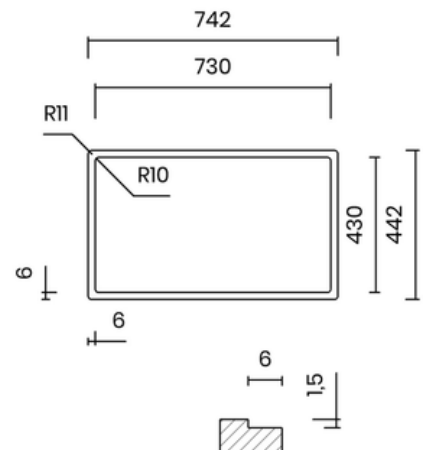

KACI

32.900.000 VND

BỘ XẢ LIỀN KHỐI

- Chất liệu: inox AISI 304 - PVD xám đen
- Độ dày: đồng nhất 1 mm
- Chiều sâu chậu: 200 mm
- Kích thước ngoài: 740 x 440 mm
- Kích thước lòng chậu: 700 x 400 mm
- Hộc tủ: 800 mm
- Bộ xả liền khối - dễ dàng vệ sinh
- Bao gồm xi phông

INTEGRATED WASTE

- Material: inox AISI 304 - PVD Gun Metal
- Thickness: regular 1 mm
- Bowl depth: 200 mm
- Outer dimensions: 740 x 440 mm
- Bowl dimensions: 700 x 400 mm
- Cabinet: 800 mm
- Integrated waste - easy cleaning
- Siphon included

Lắp âm
Undermount

Lắp nổi
Topmount

Lắp chìm
Flushmount

24.900.000 VND

BỘ XẢ LIỀN KHỐI

- Chất liệu: inox AISI 304 - PVD xám đen
- Độ dày: đồng nhất 1 mm
- Chiều sâu chậu: 200 mm
- Kích thước ngoài: 540 x 440 mm
- Kích thước lòng chậu: 500 x 400 mm
- Hộp tủ: 600 mm
- Bộ xả liền khối - dễ dàng vệ sinh
- Bao gồm xi phông

INTEGRATED WASTE

- Material: inox AISI 304 - PVD Gun Metal
- Thickness: regular 1 mm
- Bowl depth: 200 mm
- Outer dimensions: 540 x 440 mm
- Bowl dimensions: 500 x 400 mm
- Cabinet: 600 mm
- Integrated waste - easy cleaning
- Siphon included