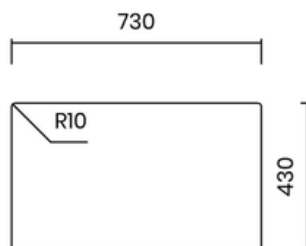

INTEGRATED WASTE

- Material: inox AISI 304
- Thickness: regular 1 mm
- Bowl depth: 200 mm
- Outer dimensions: 840 x 440 mm
- Bowl dimensions: 800 x 400 mm
- Cabinet: 900 mm
- Integrated waste - easy cleaning
- Siphon included

Lắp âm
Undermount

Lắp nổi
Topmount

Lắp chìm
Flushmount

14.900.000 VND

BỘ XẢ LIỀN KHỐI

- Chất liệu: inox AISI 304
- Độ dày: đồng nhất 1 mm
- Chiều sâu chậu: 200 mm
- Kích thước ngoài: 740 x 440 mm
- Kích thước lòng chậu: 700 x 400 mm
- Hộc tủ: 800 mm
- Bộ xả liền khối - dễ dàng vệ sinh
- Bao gồm xi phông

INTEGRATED WASTE

- Material: inox AISI 304
- Thickness: regular 1 mm
- Bowl depth: 200 mm
- Outer dimensions: 740 x 440 mm
- Bowl dimensions: 700 x 400 mm
- Cabinet: 800 mm
- Integrated waste - easy cleaning
- Siphon included

Lắp âm
Undermount

Lắp nổi
Topmount

Lắp chìm
Flushmount

12.900.000 VND

BỘ XẢ LIỀN KHỐI

- Chất liệu: inox AISI 304
- Độ dày: đồng nhất 1 mm
- Chiều sâu chậu: 200 mm
- Kích thước ngoài: 540 x 440 mm
- Kích thước lòng chậu: 500 x 400 mm
- Hộc tủ: 600 mm
- Bộ xả liền khối - dễ dàng vệ sinh
- Bao gồm xi phông