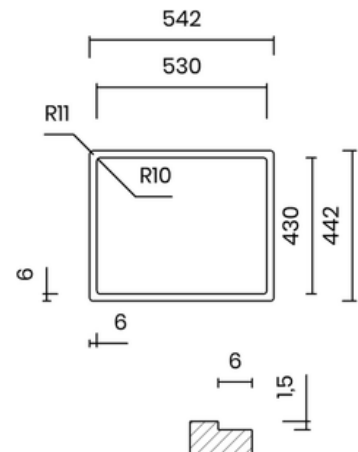

Lắp chìm
Flushmount