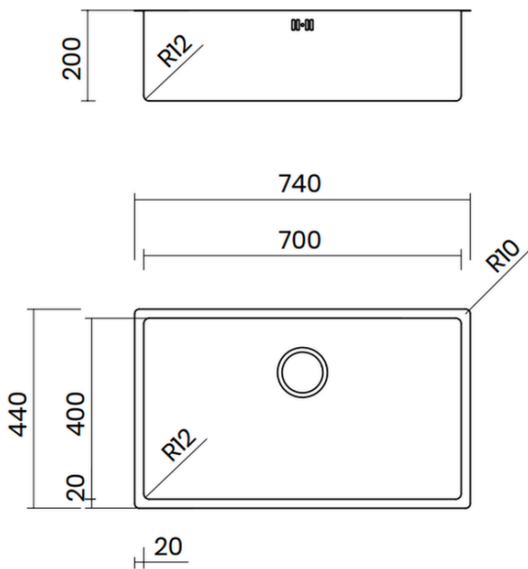

STANDARD WASTE 114 MM

- Material: inox AISI 304
- Thickness: regular 1 mm
- Bowl depth: 200 mm
- Outer dimensions: 840 x 440 mm
- Bowl dimensions: 800 x 400 mm
- Cabinet: 900 mm
- Compatible with food waste disposers
- Siphon included

STANDARD WASTE 114 MM

- Material: inox AISI 304
- Thickness: regular 1 mm
- Bowl depth: 200 mm
- Outer dimensions: 780 x 440 mm
- Bowl dimensions: 740 x 400 mm
- Cabinet: 900 mm
- Compatible with food waste disposers
- Siphon included

Lắp âm
Undermount

Lắp nổi
Topmount

Lắp chìm
Flushmount

12.900.000 VND

BỘ XẢ TIÊU CHUẨN 114 MM

- Chất liệu: inox AISI 304
- Độ dày: đồng nhất 1 mm
- Chiều sâu chậu: 200 mm
- Kích thước ngoài: 740 x 440 mm
- Kích thước lòng chậu: 700 x 400 mm
- Hộc tủ: 800 mm
- Tương thích với máy hủy rác
- Bao gồm xi phông

STANDARD WASTE 114 MM

- Material: inox AISI 304
- Thickness: regular 1 mm
- Bowl depth: 200 mm
- Outer dimensions: 740 x 440 mm
- Bowl dimensions: 700 x 400 mm
- Cabinet: 800 mm
- Compatible with food waste disposers
- Siphon included