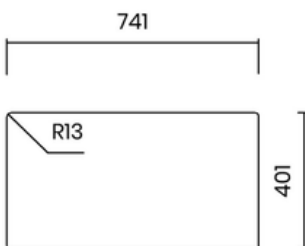

14.900.000 VND

BỘ XẢ TIÊU CHUẨN 114 MM

- Chất liệu: inox AISI 304
- Độ dày: đồng nhất 1 mm
- Chiều sâu chậu: 200 mm
- Kích thước ngoài: 840 x 440 mm
- Kích thước lòng chậu: 800 x 400 mm
- Hộp tủ: 900 mm
- Tương thích với máy hủy rác
- Bao gồm xi phông

Lắp âm
Undermount

Lắp nổi
Topmount

Lắp chìm
Flushmount

13.900.000 VND

MADE IN
ITALY

5 YEARS
WARRANTY

BỘ XẢ TIÊU CHUẨN 114 MM

- Chất liệu: inox AISI 304
- Độ dày: đồng nhất 1 mm
- Chiều sâu chậu: 200 mm
- Kích thước ngoài: 780 x 440 mm
- Kích thước lòng chậu: 740 x 400 mm
- Hộc tủ: 900 mm
- Tương thích với máy hủy rác
- Bao gồm xi phông

STANDARD WASTE 114 MM

- Material: inox AISI 304
- Thickness: regular 1 mm
- Bowl depth: 200 mm
- Outer dimensions: 780 x 440 mm
- Bowl dimensions: 740 x 400 mm
- Cabinet: 900 mm
- Compatible with food waste disposers
- Siphon included

Lắp âm
Undermount

Lắp nổi
Topmount

Lắp chìm
Flushmount

12.900.000 VND

BỘ XẢ TIÊU CHUẨN 114 MM

- Chất liệu: inox AISI 304
- Độ dày: đồng nhất 1 mm
- Chiều sâu chậu: 200 mm
- Kích thước ngoài: 740 x 440 mm
- Kích thước lòng chậu: 700 x 400 mm
- Hộc tủ: 800 mm
- Tương thích với máy hủy rác
- Bao gồm xi phông